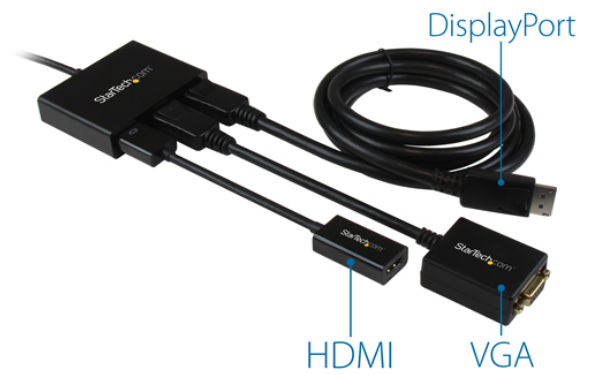

De MSTCDP123DP wordt gedekt door een 2-jarige garantie en gratis levenslange technische ondersteuning van StarTech.com.