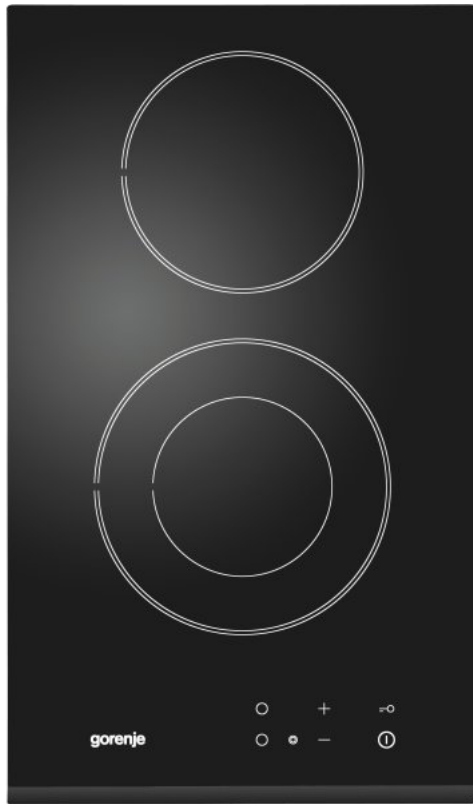

ECT330CSC

gorenje
Life Simplified

HiLight- Kochfeld

Schwarz

Facettenglasschliff vorne

TouchControl-Sensorbedienung

BoilControl

1 HiLight-Kochzone + 1 HiLight-Zweikreis-Kochzone vorne: Ø 18/12 cm, 1.7 kW, hinten: Ø 14.5 cm, 1.2 kW

Bedienteil mit integrierter Restwärmanzeige

Sicherheitsabschaltfunktion

Kindersicherung

Gerätemaß (B x H x T): **30 x 5 x 51 cm**

Maße des verpackten Gerätes (B x H x T): **44,5 x 16 x 61 cm**

Einbaumaße: **27,5 x 7,4 x 49 cm**