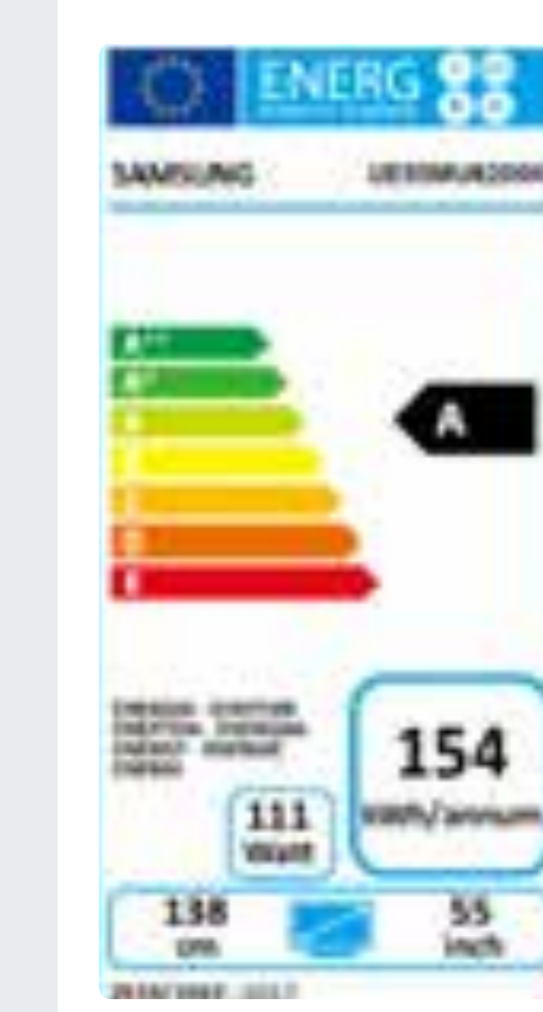

INFORMAZIONI GENERALI

Tecnologia	LED
Serie	6

DISPLAY

Polliciaggio	55
Risoluzione	3,840 × 2,160
Pannello Curvo	4200R
Pannello 10 Bit	N/A
Ultra Black Panel	N/A

Q DISPLAY

Q Display	N/A
Q Color	N/A
Q Contrast Ultimate	N/A
Q Contrast	N/A

VIDEO

Picture Engine	UHD Up-Scaling
PQI	1400
HDR	HDR
Micro Dimming	UHD Dimming
Precision Black (Local Dimming)	N/A
Active Crystal Color	N/A
Wide Color Enhancer (Plus)	N/A
PurColor	Si
Auto Depth Enhancer	Si
Quantum Dot Color	N/A

AUDIO

Dolby Digital Plus	Si
DTS Codec	Si
Potenza (RMS)	20W
Tipologia Speaker	2CH
Multiroom Link	Si
Supporto cuffie Bluetooth	Si

SMART

Smart TV	Smart
Voice Interaction	Si
Web Browser	Si
Supporto One app	Si
Smart View	Si

CONVERGENZA

TV to Mobile - Mirroring	Si
Mobile to TV - Mirroring, DLNA	Si
360 Video Player	Si
Together play	Si
Easy Setup	Si
App Casting	Si
Bluetooth Low Energy	Si
WiFi Direct	Si

FUNZIONI

Instant On	Si
Accessibilità	Si
Ricerca Automatica Canali	Si
PVR con HDD	N/A
Game Mode	Si
Supporto BT HID	Si
Supporto USB HID	Si
One Connect	N/A

SINTONIZZAZIONE

Tuner Digitale Terrestre HD	Si
Tuner Satellitare HD	N/A
Doppio Tuner Digitale Terrestre HD	N/A
Doppio Tuner Satellitare HD	N/A
Common Interface	CI+(1.3)

CONNESSIONI

HDMI	3
USB	2
Ethernet (LAN)	Si
Digital Audio Out (Optical)	1
Supporto HDMI A/R Channel&Quick Switch	Si
Wireless LAN Built-in	Si
Anynet+ (HDMI-CEC)	Si

DESIGN

Design	Chamfer Curved
Cornice	VNB
Slim Type	Slim
Colore	Black
Base	V-Shape (Silver)

Q STYLE

Invisible Connection	N/A
No Gap Wall mount	N/A

ECO

Classe Energetica	A

DIMENSIONI (WXHxD) E PESO

Dim. Com Base (mm)	1241.7 * 779.3 * 310.5
Peso con Base (Kg)	17,9

ACCESSORI

Modello Telecomando	Smart Remote
Supporto Base Opzionale	N/A
Staffa Samsung Compatibile	WMN550M
Supporto Staffa Vesa	400*400