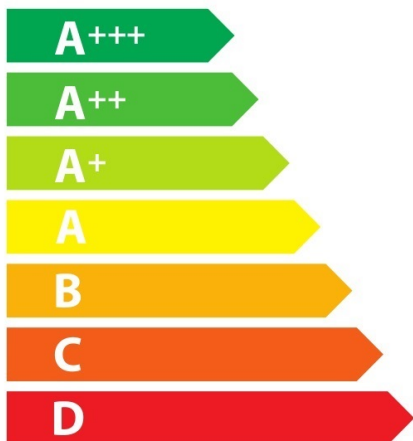

ENERG

енергия · ενέργεια

Miele || H 2266 B Active

76_L

1,05 kWh/cycle*

0,71 kWh/cycle*

* цикъл · cyklus · portion · zyklus · πρόγραμμα · ciclo · tsükkel · ohjelma · ciklus ciklas · cikls · ģiklu · cyclus · cykl · ciclu · program · cykel