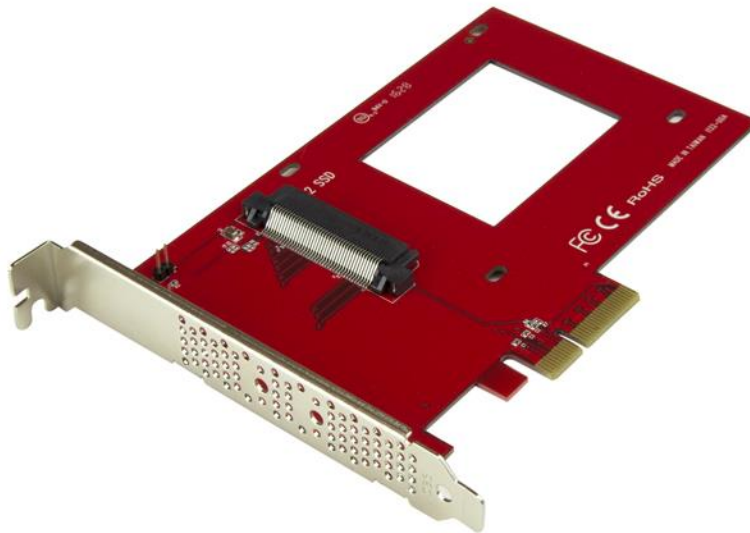

U.2 naar PCIe adapter voor 2.5" U.2 NVMe SSD - SFF-8639 - x4 PCI Express 3.0

Product ID: PEX4SFF8639

Krijg ultrasnelle datatoegang door toevoeging van een NVMe U.2 SSD aan uw computer. Met deze U.2 naar PCIe adapter kunt u een high-speed, U.2 (4-lane PCIe) 2,5 inch NVMe SSD, zoals de Intel® 750 serie schijf, toevoegen aan een pc met een beschikbare x4 PCI Express-uitbreidingsleuf.

U kunt de PCIe U.2 schijf direct op de adapter monteren, zodat u uw systeemprestatie eenvoudig en comfortabel kunt verbeteren en uw algehele interne opslag kunt vergroten.

Vergroot uw systeemsnelheid en -prestatie

Met de uitbreidingskaart kunt u volledig profiteren van de hoge snelheid en compacte afmeting van PCIe U.2 interne solid-state drives. De adapter maakt direct verbinding met het moederbord van uw computer ter ondersteuning van een NVMe U.2 op PCIe gebaseerde SSD via ultrasnel x4 PCIe. Na installatie van de U.2 op PCIe gebaseerde schijf is de snelheid van uw computer aanzienlijk verhoogd.

Eenvoudig te installeren

De uitbreidingskaart is uitgerust met een full-profile steun en heeft voor de installatie geen adapterkabel nodig, waardoor kabelwarboel wordt verminderd en systemen eenvoudiger kunnen worden gebouwd. De schijf wordt direct aangesloten op de SFF-8639 connector van de adapter, en de adapter wordt direct op het moederbord van de computer aangesloten.