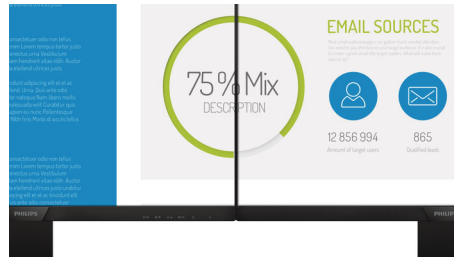

## Tecnología IPS

La pantalla IPS utiliza una avanzada tecnología que te ofrece unos ángulos de visualización extra anchos de 178/178 grados, lo que hace posible ver la pantalla desde casi cualquier ángulo. Al contrario que los paneles TN, las pantallas IPS te ofrecen imágenes nítidas y colores vivos asombrosos, lo que las hace perfectas no solo para fotos, películas y exploración web, sino también para aplicaciones profesionales que exijan precisión de colores y brillo consistente en todo momento.

## Pantalla de 16:9 con Full HD

La calidad de imagen importa. Las pantallas habituales ofrecen buena calidad, pero sabemos que tú esperas más. Esta pantalla cuenta con una resolución Full HD de 1920 x 1080. Gracias al Full HD podrás disfrutar de unos detalles nítidos y de un gran brillo, así como un contraste increíble y colores realistas para una imagen que parece cobrar vida.

## Borde ultraestreocho

Las nuevas pantallas Philips tienen bordes ultraestrechos que permiten reducir al mínimo las distracciones y maximizar el tamaño de visualización. Especialmente apto para la visualización dividida o la configuración de la resolución como en juegos, diseño gráfico y aplicaciones de uso profesional, el borde ultraestreocho de la pantalla te da la sensación de estar frente a una pantalla grande.