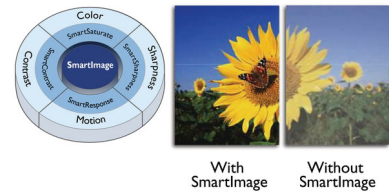

SmartImage

SmartImage es una exclusiva y vanguardista tecnología de Philips que analiza el contenido que aparece en tu pantalla y te proporciona un rendimiento de pantalla optimizado. La sencilla interfaz te permite seleccionar varios modos, como el de oficina, imagen, vídeo, juego, ahorro, etc., para adaptarse a la aplicación en uso. En función de la selección, SmartImage optimiza dinámicamente el contraste, la saturación del color y la nitidez de las imágenes y los vídeos para obtener un rendimiento de pantalla inmejorable. La opción del modo de ahorro te ofrece un mayor ahorro de energía. Todo ello en tiempo real y con solo pulsar un botón.