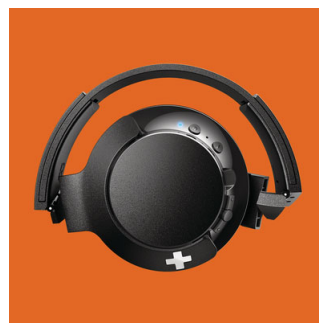

Pliage compact

Le design à pliage compact est optimal pour les déplacements. Vous avez le choix entre un pliage à plat et un pliage compact, afin de transporter et de ranger votre casque en toute simplicité.