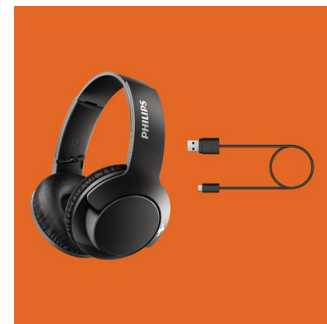

**Philips BASS+
Casque Bluetooth®**

HP 40 mm/conception arrière
fermée

Circum-aural
Coussinets confortables
Pliage compact

SHB3175BK

BASS+ Vivez-le à fond

Le casque Philips BASS+ embarque des basses ultra-puissantes dans un design fin et robuste. Un magnifique casque circum-aural sans fil Bluetooth® pour ceux qui sont à la recherche de basses plus percutantes, mais avec un encombrement réduit.

Coques réglables / arceau

Les coques pivotantes et l'arceau réglable permettent un confort adapté à tous.

Boutons de commande

Les boutons de commande situés au niveau de la coque droite vous permettent de contrôler la musique et les appels téléphoniques d'une simple pression.

Câble de recharge USB

Le câble de recharge USB fourni vous permet de maintenir facilement la charge de votre casque.

Des basses puissantes

Des basses puissantes pour un plus grand plaisir d'écoute. Ne vous y trompez pas : malgré un design tout en finesse, les événements spécialement conçus et les haut-parleurs au réglage optimal produisent de très basses fréquences pour vous offrir la signature acoustique unique Bass+. Un volume acoustique distinct permet d'obtenir des basses de qualité régulière avec chaque production.