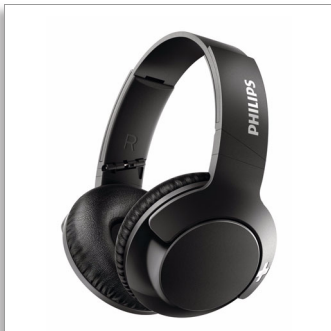

**Philips BASS+
Casque Bluetooth®**

HP 40 mm/conception arrière
fermée

Circum-aural
Coussinets confortables
Pliage compact

SHB3175BK

BASS+ Vivez-le à fond

Le casque Philips BASS+ embarque des basses ultra-puissantes dans un design fin et robuste. Un magnifique casque circum-aural sans fil Bluetooth® pour ceux qui sont à la recherche de basses plus percutantes, mais avec un encombrement réduit.

Des basses puissantes

- Des basses puissantes et percutantes
- Haut-parleurs 40 mm en néodyme
- Une excellente isolation phonique

Un réel confort

- Un confort adapté à tous
- Contrôlez les appels, la musique et le volume avec les commandes sur la coque
- Coussinets pour un confort longue durée
- Pliage compact pour un rangement et un transport facilités
- Appels mains libres pratiques

Sans fil

- Technologie Bluetooth® sans fil
- Batterie rechargeable offrant jusqu'à 12 heures d'autonomie
- Câble de recharge USB

PHILIPS

Points forts

Haut-parleurs 40 mm

Haut-parleurs 40 mm en néodyme, pour des basses puissantes