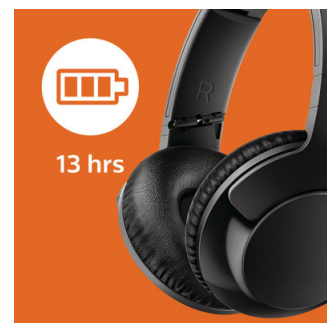

12 heures d'autonomie

Les 12 heures d'autonomie vous permettent d'écouter de la musique toute la journée.