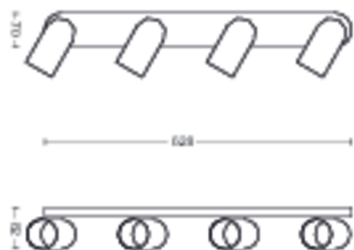

PHILIPS

Foco

Sala de estar

PONGEE

blanco

50584/31/PN