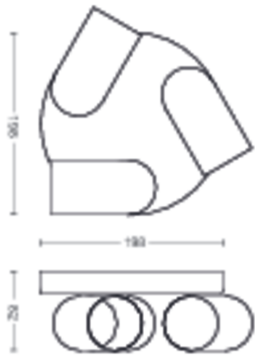

PHILIPS

Foco

Sala de estar

PONGEE

blanco

50583/31/PN