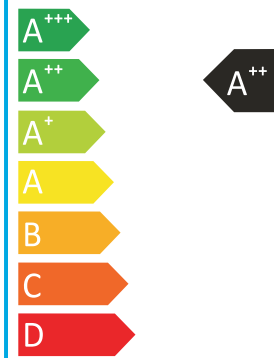

ENERG
енергия · ενεργεια

Y IJA
IE IA

beko

BBEU 180/BBEU 181

SEER

kW 5,1
SEER 6,1
kWh/annum 293

SCOP

kW	X	4,0	X
SCOP	X	4,1	X
kWh/annum	X	1366	X