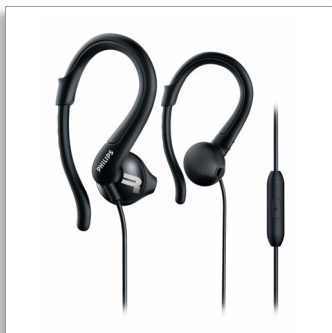

Philips ActionFit
Casque Sport avec Micro

HP 13,6 mm/conception semi-fermée
Tour d'oreille

SHQ1255TBK

Foncez

Résiste à la transpiration

Le casque ultra-léger SHQ1255 est un compagnon idéal pour courir et pour les séances de sport en salle. Robuste, il délivre des basses puissantes en assurant un maintien ergonomique.

Liberté

- Tour d'oreille apportant stabilité et confort
- Contrôlez votre musique et répondez au téléphone pendant que vous faites du sport

Intensité

- Conception acoustique ouverte pour rester vigilant aux sons extérieurs
- Haut-parleurs de 13,6 mm, pour un son puissant