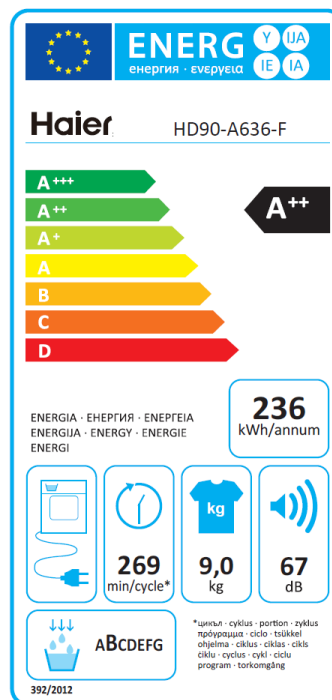

## Caractéristiques

Capacité en kg	9
Volume du tambour en litres	112 L
Type de séchage	Par condensation
Pompe à chaleur	Oui
Classe d'efficacité énergétique	A++
Consommation électrique en kWh/an	236
Niveau sonore dB	67

## Confort et Sécurité

Affichage	LED
Programmeur	Electronique
Indicateur de temps restant	Oui
Alarme sonore fin de cycle	Oui
Départ différé 24h	Oui
Sécurité enfant	Oui
Eclairage du tambour	Oui
Rotation alternée	Oui, programmes T-shirt, Serviette,
Couette	
Technologie antibactérienne sur joint du hublot	Oui
Technologie antibactérienne sur bac à eau	Oui
Bouton Start/Pause	Oui
Bac de recuperation d'eau	Oui
Tambour	Inox

## Générale

Plan de travail amovible	Non
Couleur	Blanc
Couleur Bandeau de commande	Blanc
Couleur boutons	Silver
Couleur hublot	Blanc
Pieds réglables	Oui

Code EAN : 6901570083216

Consommation électrique : 220-240V / 50Hz