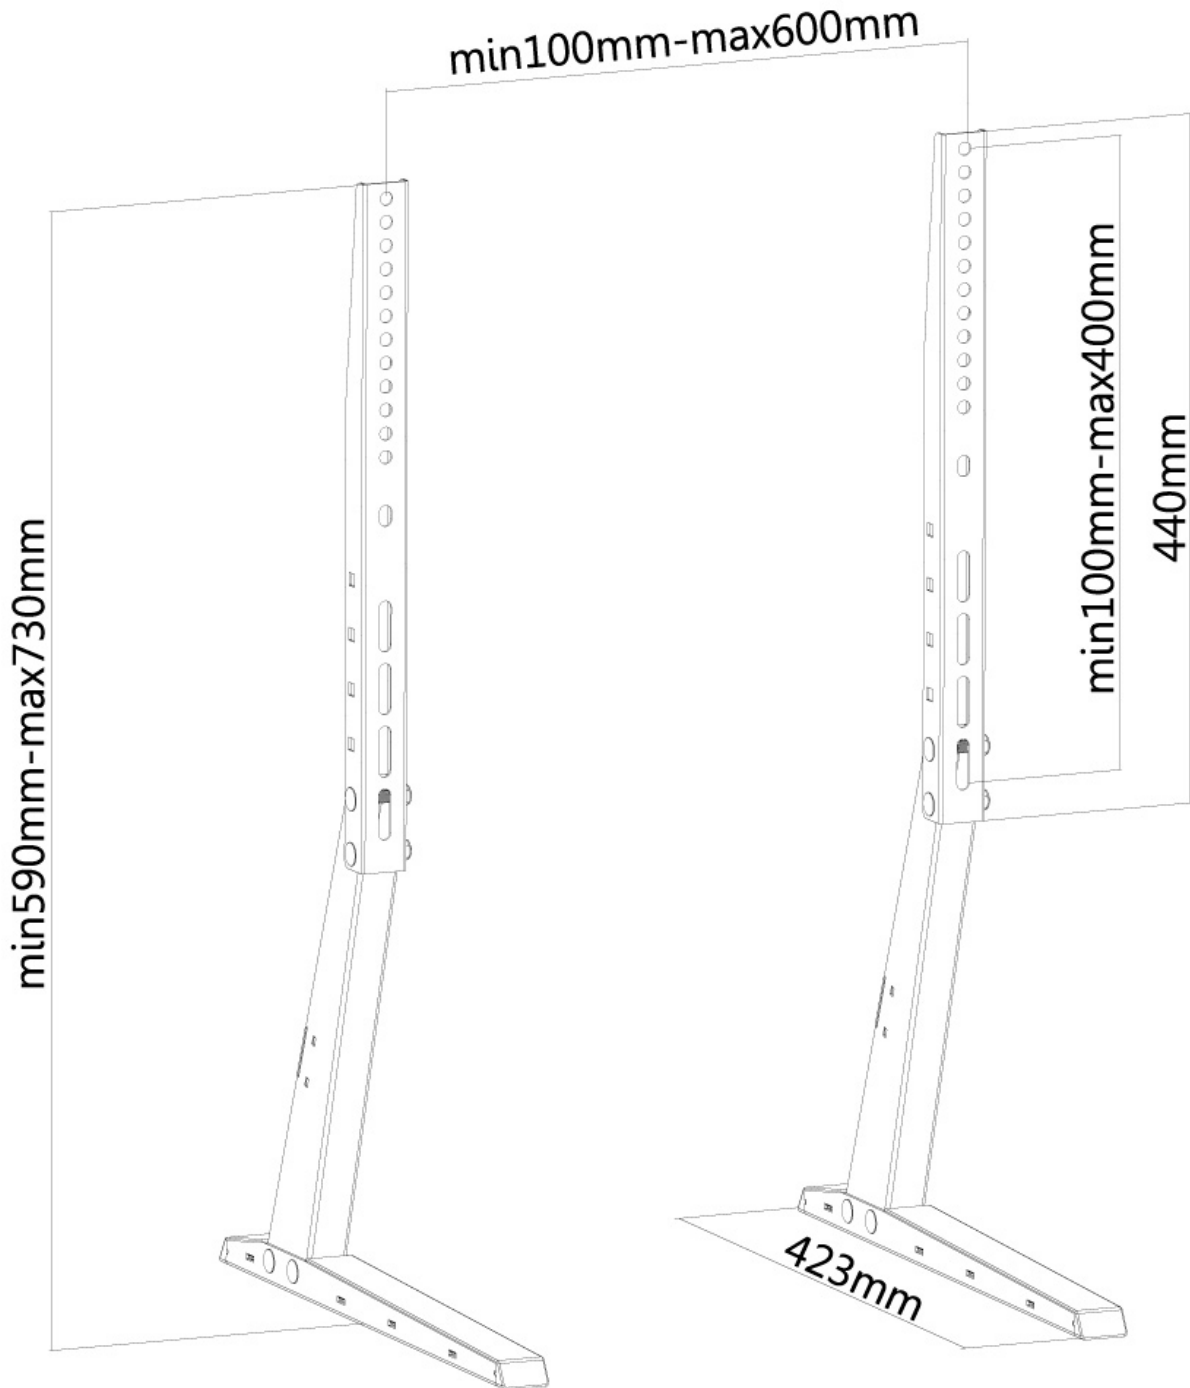

**THE BEST SUPPORT
FOR YOUR AV & IT HARDWARE**
T: + 31(0)23-5478888 | E: info@newstar.eu | W: www.newstar.eu

FPMA-D1240BLACK

SUPPORT DE BUREAU NEWSTAR ÉCRANS

NewStar Products Europe B.V.
Wateringweg 62/B
2031 EJ HAARLEM
THE NETHERLANDS

Phone : +31(0)23-5478888
Fax : +31(0)23-5478889
Email : info@newstar.nl
Website : www.newstar.eu

NewStar cannot be held liable for any inaccuracies and copyrights.
No part of this publication may be reproduced and/or published by print, photocopy, microfilm or in any other way, without prior written permission of NewStar Computer Products Europe BV.