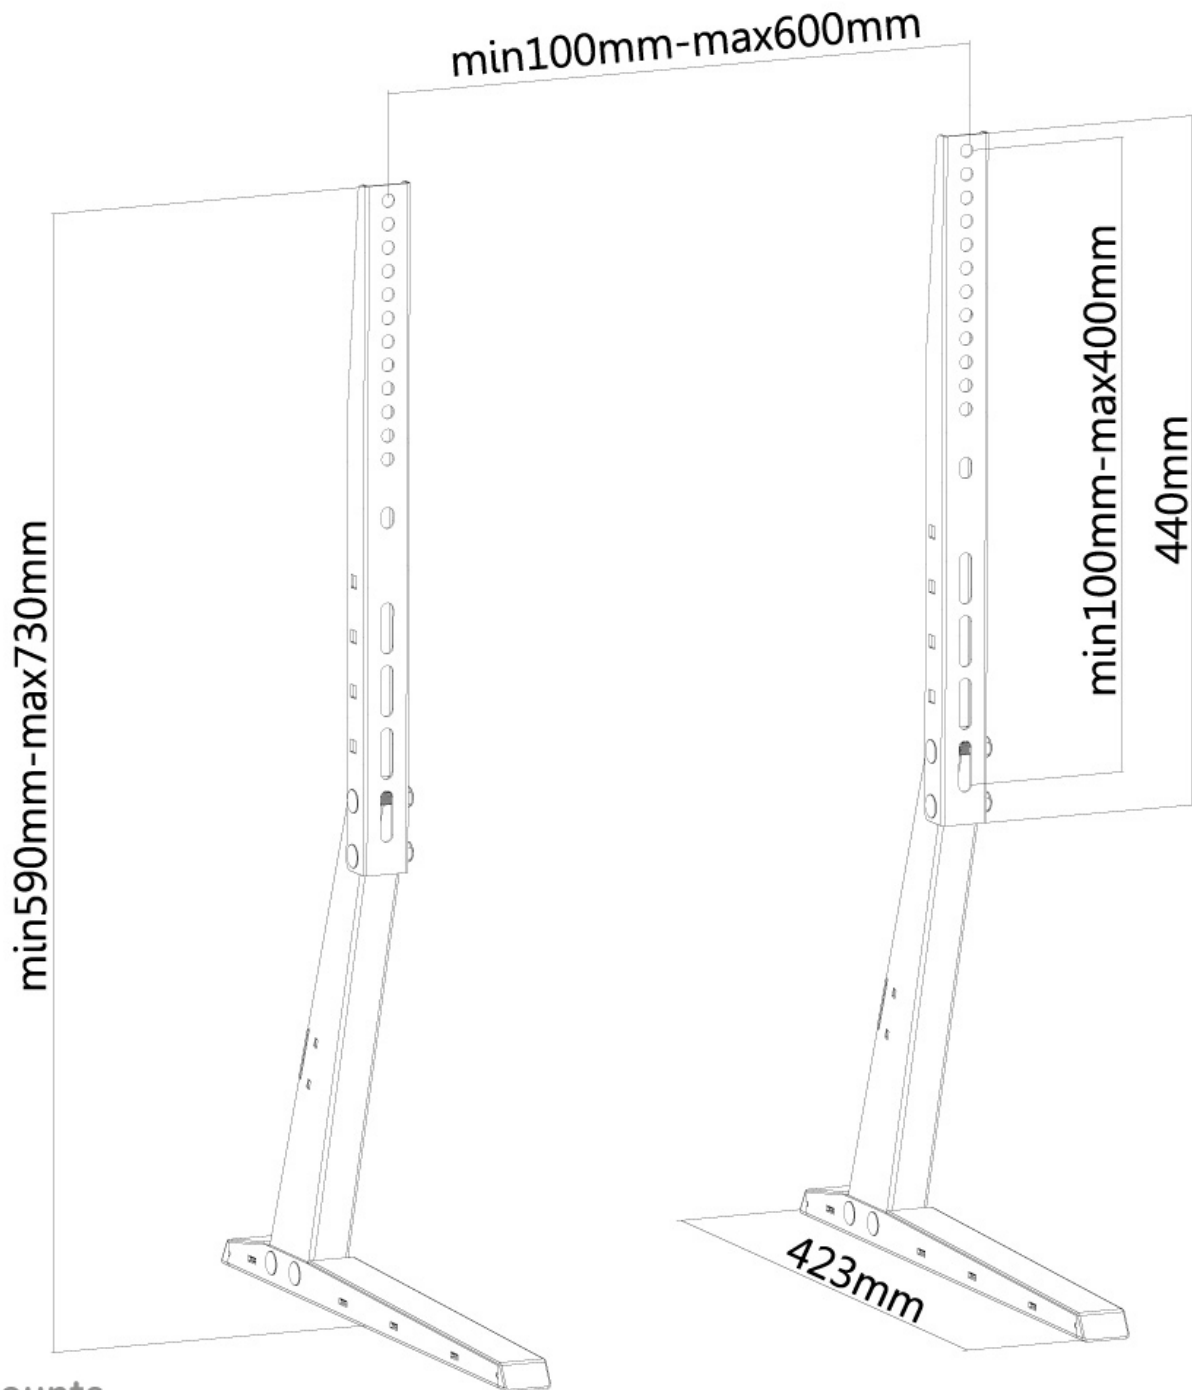

FPMA-D1240BLACK

SUPPORTO DA SCRIVANIA NEOMOUNTS PER

Neomounts