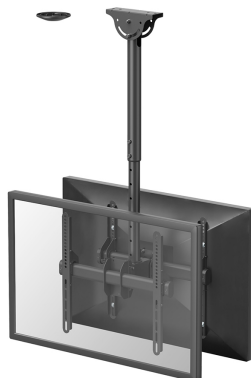

#### FUNCTIONALITEIT

Type	Full motion Kantelen Roteren Zwenken
Hoogteverstelling	56-91 cm
Diepteinstelling	8 cm
Kantelen (graden)	+5°, -20°
Zwenken (graden)	360°
Roteren (graden)	+3°, -3°
Verstellingstype	Manueel

Neomounts

Neomounts

**Neomounts NM-C440DBLACK is een plafondsteun voor flat screens t/m 60" (152 cm).**

Met deze Neomounts plafondsteun, model NM-C440DBLACK, bevestigt u een flatscreen aan het plafond.

Door gebruik te maken van een plafondsteun profiteert u optimaal van de mogelijkheden van uw monitor of televisie. De steun is eenvoudig in hoogte te verstellen (56-91 cm)\*. Tevens kunt u het scherm 25° kantelen en 360° zwenken. Hierdoor creëert u de ideale kijkhoek. Kabels zijn netjes weg te werken in de kolom. De plafondsteun wordt geleverd met een extra afdekkap voor de installatie aan systeemplafonds.

De NM-C440DBLACK heeft 1 draaipunt en is geschikt voor schermen t/m 60" (152 cm). Het draagvermogen van dit product 45 kg (2x). De plafondsteun is geschikt voor schermen met een VESA gatenpatroon van 200x200 mm t/m 400x400 mm.