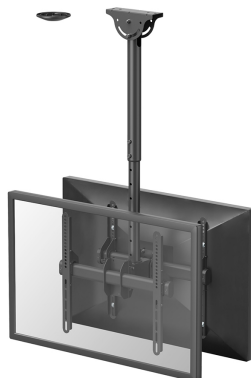

NM-C440DBLACK

SUPPORTO DA SOFFITTO NEOMOUNTS PER

SPECIFICAZIONI

GENERALE

Dim. min. schermo*	32 inch
Dim. max. schermo*	60 inch
Peso minimo	0 kg (per schermo)
Peso massimo	45 kg (per schermo)
Schermi	2
Minimo VESA	200x200 mm
Massimo VESA	400x400 mm

FUNZIONALITÀ

Tipologia	Mobilità completa Inclinazione Ruotare Girare
Regolazione altezza	56-91 cm
Regolazione della profondità	8 cm
Inclinazione (gradi)	+5°, -20°
Perno (gradi)	360°
Rotazione (gradi)	+3°, -3°
Tipo di regolazione	Manuale

Neomounts

Neomounts

NM-C440DBLACK è un supporto da soffitto per schermi LCD/LED/Plasma fino a 60" (152 cm).

Il montaggio a soffitto Neomounts, modello NM-C440DBLACK consente di collegare uno schermo LCD/LED/PLASMA sul soffitto.

Utilizzate un montaggio a soffitto per sfruttare pienamente le capacità del vostro schermo. Il montaggio è facile da regolare in altezza (56-91 cm)*. È inoltre possibile inclinare lo schermo in senso verticale e orizzontale, questo crea l'angolo di visione ideale. I cavi sono tenuti fuori dalla vista attraverso la predisposizione di passaggio all'interno della colonna. Il supporto viene fornito anche con una copertura/tappo per installazione su controsoffitto.