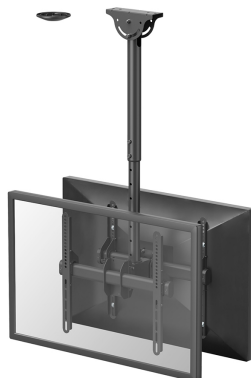

FONCTIONNALITÉ

Type	Mouvement complet Inclinaison Rotation Tourner
Réglage de la hauteur	56-91 cm
Réglage de la profondeur	8 cm
Inclinaison (degrés)	+5°, -20°
Pivotement (degrés)	360°
Rotation (degrés)	+3°, -3°
Type de réglage	Manuel

Neomounts

Neomounts

Le support plafond Neomounts, modèle NM-C440DBLACK est un support plafond inclinable et pivotant pour les écrans plats jusqu'à 60" (152 cm).

Le support plafond Neomounts, modèle NM-C440DBLACK, est un support plafond inclinable et pivotant pour les écrans plats jusqu'à 60" (152 cm). Ce support est un excellent choix pour une économie d'espace ou lorsque le montage mural ou au sol ne sont pas une option.

Inclinaison unique de Neomounts (25°) et rotation (360°) permet au montage de changer n'importe quel angle pour profiter pleinement des capacités de l'écran plat. Le support est facilement réglable en hauteur de 56 à 91 centimètres*. Une gestion des câbles unique, cache et achemine les câbles du plafond à la télévision pour les garder bien rangés. Le support est fourni avec un couvercle décoratif supplémentaire pour l'installation sur des plafonds suspendus.

Neomounts NM-C440DBLACK a un point de pivot et est adapté pour les écrans jusqu'à 60" (152 cm). La capacité de poids de ce produit est de 45 kg (2x). Le support plafond est adapté pour les écrans qui répondent à la norme VESA 200x200 à 400x400 mm. Différents modèles de trous peuvent être couvertes à l'aide des plaques d'adaptation Neomounts VESA.