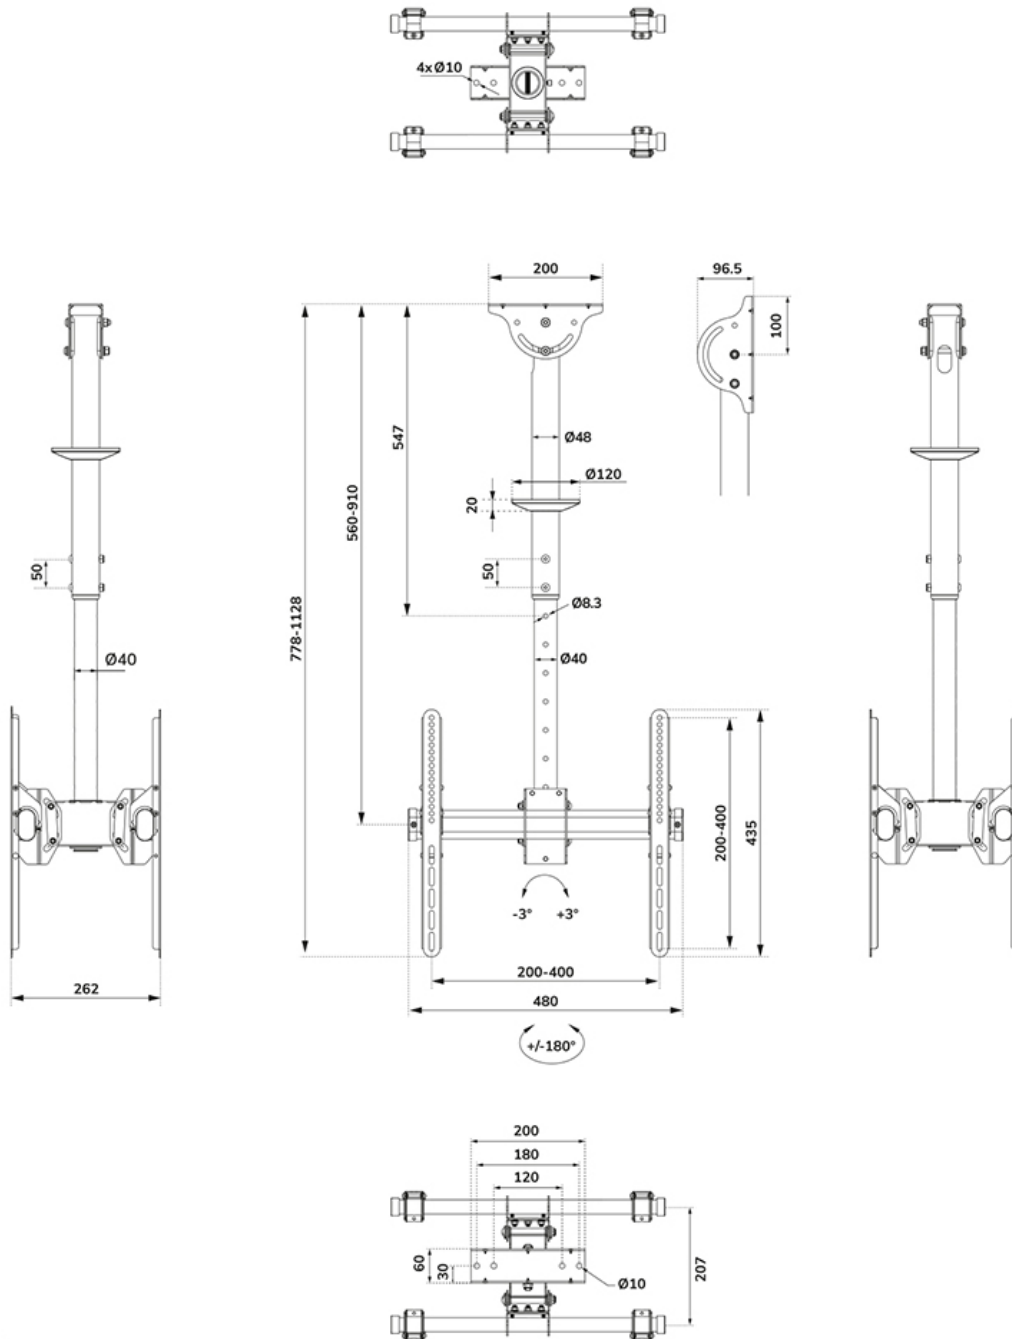

NEOMOUNTS NM-C440DBLACK DUAL MONITOR/TV-BEUGEL PLAFOND 32-60" - H 56-91 CM

Neomounts

Neomounts

Neomounts NM-C440DBLACK Monitor/TV-beugel plafond 2 schermen - 32-60" - max 45 kg/scherm - VESA 200x200-400x400 - h 56-91 cm - geschikt voor schuin plafond - zwart

Met deze Neomounts plafondsteun, model NM-C440DBLACK, bevestigt u een flatscreen aan het plafond.

Door gebruik te maken van een plafondsteun profiteert u optimaal van de mogelijkheden van uw monitor of televisie. De steun is eenvoudig in hoogte te verstellen (56-91 cm)*. Tevens kunt u het scherm 25° kantelen en 360° zwenken. Hierdoor creëert u de ideale kijkhoek. Kabels zijn netjes weg te werken in de kolom. De plafondsteun is voorzien van een verstelbare montagehoek voor schuine plafonds en wordt geleverd met een afdekking voor installatie op verlaagde plafonds.

De NM-C440DBLACK heeft 1 draaipunt en is geschikt voor schermen t/m 60" (152 cm). Het draagvermogen van dit product 45 kg (2x). De plafondsteun is geschikt voor schermen met een VESA gatenpatroon van 200x200 mm t/m 400x400 mm.

NM-C440DBLACK

NEOMOUNTS NM-C440DBLACK DUAL MONITOR/TV-BEUGEL PLAFOND 32-60" - H 56-91 CM

Neomounts

Measuring unit: mm