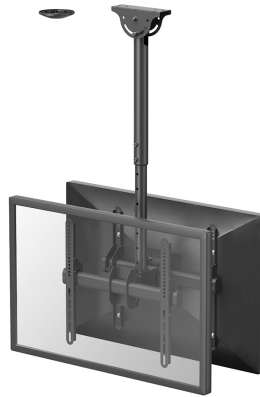

NM-C440DBLACK

SPECIFICATIES

ALGEMEEN

Min. beeldformaat*	32
Max. beeldformaat*	60
Min. draagvermogen	0
Max. draagvermogen	45
Schermen	2
VESA maximaal	400x400 mm
VESA minimaal	200x200 mm

FUNCTIE

Type	Full motion
Hoogteverstelling	56-91 cm
Diepteinstelling	8 cm
Kantelen (graden)	+5°, -20°
Zwenken (graden)	360°
Roteren (graden)	+3°, -3°
Verstellingstype	Manueel

NEOMOUNTS NM-C440DBLACK DUAL MONITOR/TV-BEUGEL PLAFOND 32-60" - H 56-91 CM

Neomounts

Neomounts

Neomounts NM-C440DBLACK Monitor/TV-beugel plafond 2 schermen - 32-60" - max 45 kg/scherm - VESA 200x200-400x400 - h 56-91 cm - geschikt voor schuin plafond - zwart

Met deze Neomounts plafondsteun, model NM-C440DBLACK, bevestigt u een flatscreen aan het plafond.

Door gebruik te maken van een plafondsteun profiteert u optimaal van de mogelijkheden van uw monitor of televisie. De steun is eenvoudig in hoogte te verstellen (56-91 cm)*. Tevens kunt u het scherm 25° kantelen en 360° zwenken. Hierdoor creëert u de ideale kijkhoek. Kabels zijn netjes weg te werken in de kolom. De plafondsteun is voorzien van een verstelbare montagehoek voor schuine plafonds en wordt geleverd met een afdekking voor installatie op verlaagde plafonds.

De NM-C440DBLACK heeft 1 draaipunt en is geschikt voor schermen t/m 60" (152 cm). Het draagvermogen van dit product 45 kg (2x). De plafondsteun is geschikt voor schermen met een VESA gatenpatroon van 200x200 mm t/m 400x400 mm.