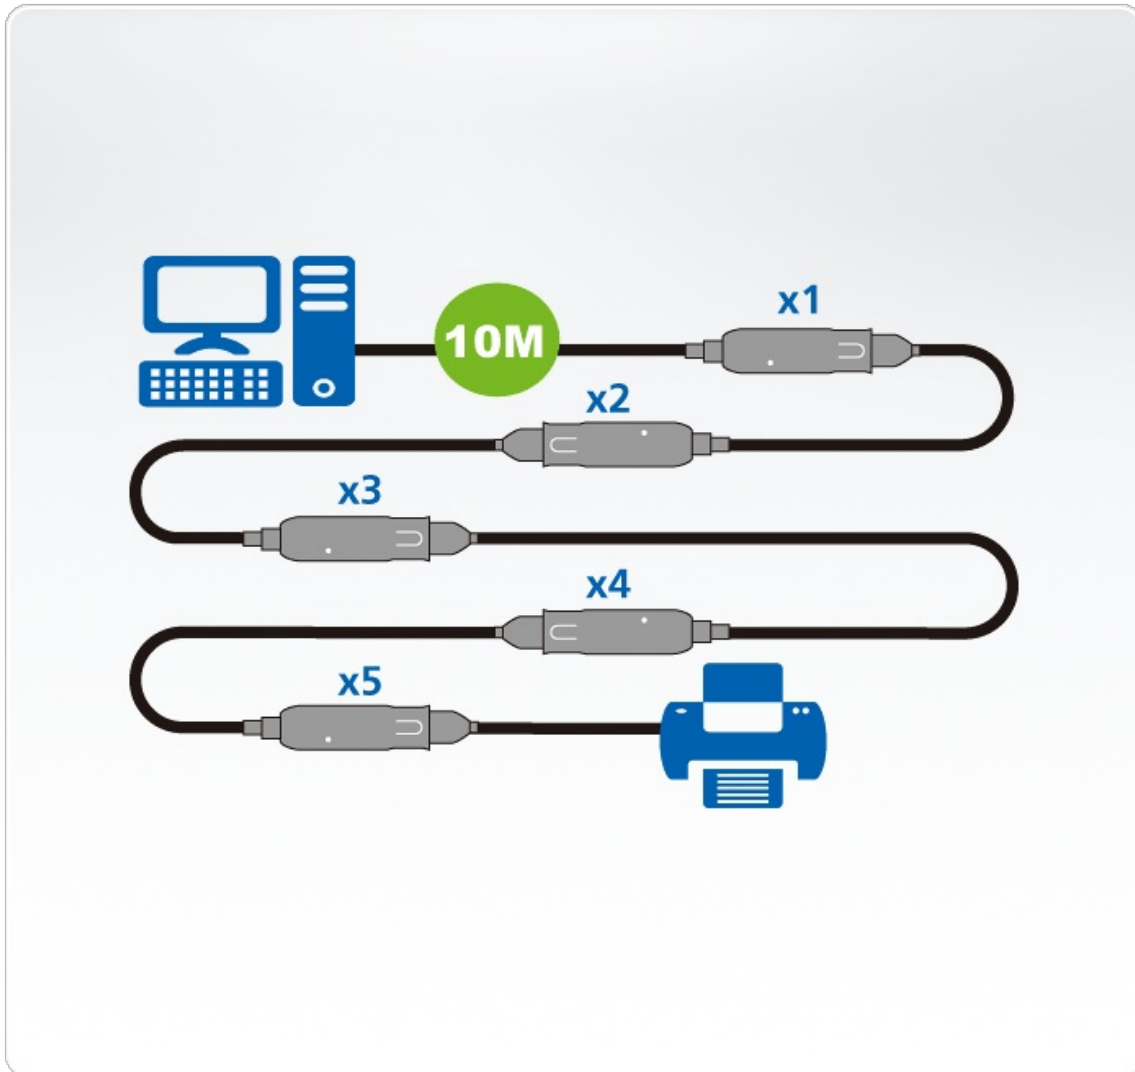

Diagramma topologia

ATEN International Co., Ltd.

3F., No.125, Sec. 2, Datong Rd., Sijhih District., New Taipei City 221, Taiwan
Phone: 886-2-8692-6789 Fax: 886-2-8692-6767
www.aten.com E-mail: marketing@aten.com

© Copyright 2015 ATEN® International Co., Ltd.
ATEN and the ATEN logo are trademarks of ATEN International Co., Ltd.
All rights reserved. All other trademarks are the property of their
respective owners.