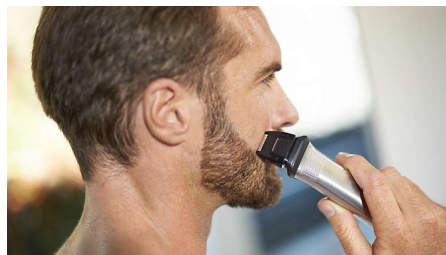

Rasoio di precisione

Utilizza il rasoio di precisione dopo la rifinitura, ideale per i contorni di guance, mento e collo.