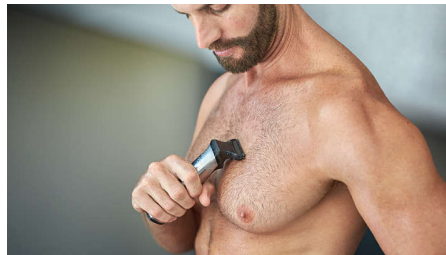

In evidenza

Tecnologia DualCut

Questo rifinitore all-in-one è dotato della tecnologia avanzata DualCut per la massima precisione. È dotato di lame doppie ed è progettato per rimanere sempre affilato come il primo giorno.

18 accessori per barba, capelli e corpo

Questo rifinitore all-in-one rifinisce e modella barba, capelli e corpo con la massima praticità.

Rifinitore totalmente in metallo

Crea linee pulite e dritte e rifinisci in modo uniforme i peli più folti grazie alle lame di precisione in acciaio del rifinitore per il corpo e regolabarba. Le lame non si corrodono, non arrugginiscono e sono autoaffilanti per una maggiore durata.

Bodyshaver con sistema di protezione della pelle

Radi in modo comodo le zone al di sotto del collo, grazie al nostro esclusivo sistema di protezione della pelle che protegge anche le zone del corpo più sensibili e ti consente di radere i peli con una precisione fino a 0,5 mm.

Rasoio di precisione

Utilizza il rasoio di precisione dopo la rifinitura, ideale per i contorni di guance, mento e collo.

Regolacapelli con testina ampia

Crea rapidamente lo stile dei tuoi capelli. Il regolacapelli con testina ampia da 41 mm taglia più capelli a ogni passata.