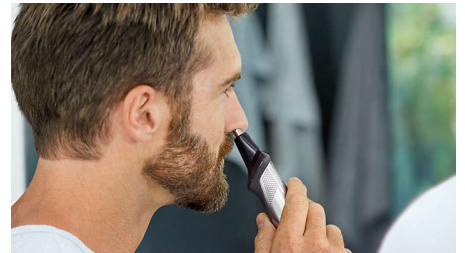

### Tondeuse de finition entièrement métallique

Le design étroit de la tondeuse de précision en acier facilite la stylisation et les finitions.

### Tondeuse nez et oreilles

La tondeuse tout-en-un élimine rapidement les poils indésirables du nez et des oreilles sans coupures ni égratignures.