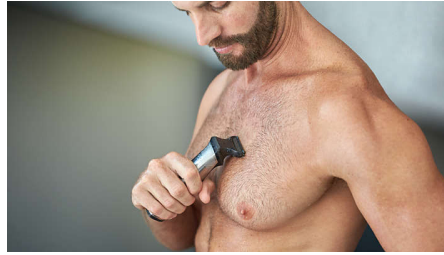

### 18 outils pour le visage, les cheveux et le corps

Cette tondeuse tout-en-un très pratique taille et stylise votre barbe, coupe vos cheveux et entretient les poils de votre corps.

### Tondeuse 100 % métal

Créez des lignes droites et nettes et taillez uniformément les poils les plus épais grâce aux lames en acier précises de la tondeuse corps et barbe. Ces lames ne rouillent pas et elles s'auto-affûtent pour durer plus longtemps.

### Rasoir corps avec outil de protection

Rasez-vous confortablement le corps grâce à notre outil de protection unique qui préserve même les zones les plus sensibles de votre corps, pour un rasage à 0,5 mm.