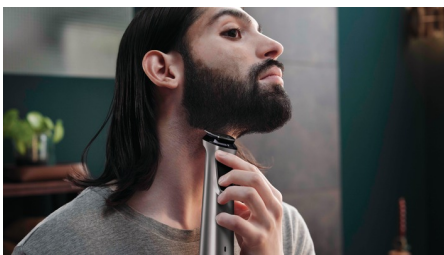

Volledig metalen tondeuse

Maak strakke, rechte lijnen en trim gelijkmatig door het dikste haar dankzij de nauwkeurige stalen mesjes van de body- en baardtrimmer. Deze anticorrosieve messen roesten niet en zijn zelfslijpend om langer mee te gaan.