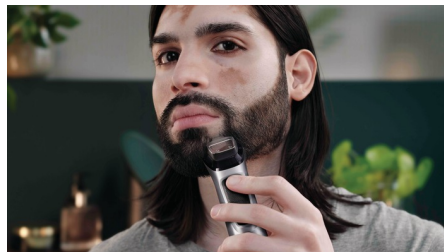

### Precisiescheerapparaat

Gebruik het precisiescheerapparaat na het trimmen, om de randen van uw wangen, kin en hals te perfectioneren.

### Volledig metalen detailer

Het smalle design van de stalen precisietrimmer maakt het eenvoudig om kleine details nauwkeurig strakke lijnen te geven en bij te werken.