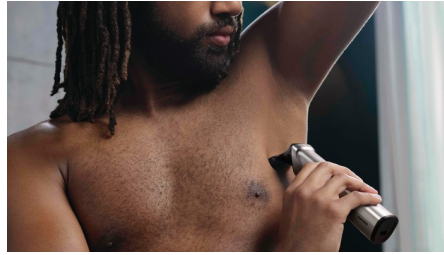

Bodyshave met huidbeschermmer

Scheer comfortabel onder de hals met onze unieke huidbeschermmer die zelfs de meest gevoelige delen van het lichaam beschermt, zodat u uw haar kunt scheren tot een lengte van 0,5 mm