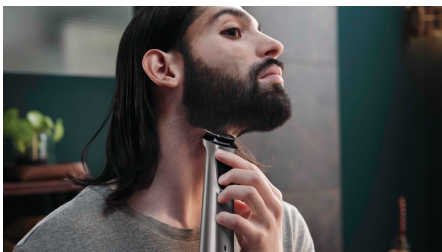

Rendimiento de corte

- Máxima precisión con el doble de cuchillas

Versatilidad

- 14 piezas para recortar la cara y la cabeza
- Cuchillas autoafilables para un resultado suave
- Despidete del vello corporal no deseado
- La afeitadora de precisión define los bordes de las mejillas, la barbilla y el cuello
- Consigue los detalles que quieres
- Mantiene el pelo de la nariz y las orejas a raya
- Córtate el pelo a la longitud que desees

Fácil de usar

- 120 minutos de autonomía
- Fácil de sujetar
- Impermeable para una limpieza y un uso en la ducha cómodos
- Guárdalo y mantenlo organizado

Destacados

Tecnología DualCut

Este recortador todo en uno dispone de la avanzada tecnología DualCut para obtener la máxima precisión. Incluye cuchillas dobles y se ha diseñado para que se mantengan tan afiladas como el primer día.

Crea líneas rectas y limpias y recorta uniformemente el pelo más grueso gracias a las precisas cuchillas de acero del recortador para cuerpo y barba. Estas cuchillas no corrosivas no se oxidan y se afilan automáticamente para durar más.

Afeitadora corporal con protector de piel

Afeita cómodamente las zonas por debajo del cuello con nuestro exclusivo sistema protector de la piel que protege incluso las zonas más sensibles del cuerpo y te permite afeitarte con un apurado de hasta 0,5 mm