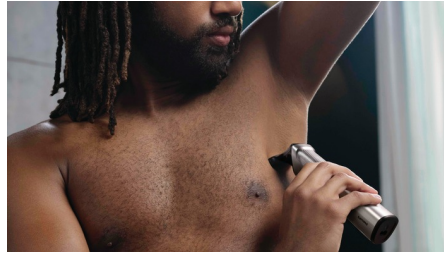

Rendimiento de corte

- Máxima precisión con el doble de cuchillas

Versatilidad

- 14 piezas para recortar la cara y la cabeza
- Cuchillas autoafilables para un resultado suave
- Despidete del vello corporal no deseado
- La afeitadora de precisión define los bordes de las mejillas, la barbilla y el cuello
- Consigue los detalles que quieres
- Mantiene el pelo de la nariz y las orejas a raya
- Córtate el pelo a la longitud que desees

Crea líneas rectas y limpias y recorta uniformemente el pelo más grueso gracias a las precisas cuchillas de acero del recortador para cuerpo y barba. Estas cuchillas no corrosivas no se oxidan y se afilan automáticamente para durar más.

Afeitadora corporal con protector de piel

Afeita cómodamente las zonas por debajo del cuello con nuestro exclusivo sistema protector de la piel que protege incluso las zonas más sensibles del cuerpo y te permite afeitarte con un apurado de hasta 0,5 mm

Afeitadora de precisión

Utiliza la afeitadora de precisión después de recortar para definir los bordes de las mejillas, la barbilla y el cuello.

Recortador de detalles totalmente metálico

El diseño estrecho del recortador de precisión de acero facilita el perfilado y acabado precisos de los pequeños detalles.