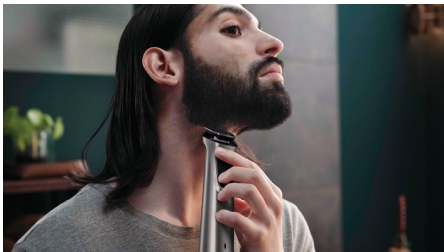

Performance de coupe

- Précision maximale avec 2 fois plus de lames

Polyvalent

- 14 accessoires pour le visage et les cheveux
- Lames auto-affûtées pour un résultat impeccable
- Dites adieu aux poils indésirables
- Rasoir de précision pour une barbe, des pattes et une nuque parfaitement tracées
- Une finition impeccable
- Élimine les poils du nez et des oreilles
- Coupez à la hauteur de votre choix

Facile à utiliser

- 120 minutes d'autonomie
- Ergonomique
- Utilisable sous la douche et lavable
- Rangement pratique

Points forts

Technologie DualCut

La tondeuse tout-en-un est dotée de la technologie avancée DualCut pour une précision maximale. Elle est équipée de doubles lames conçues pour rester toujours aussi affûtées qu'au premier jour.

14 accessoires pour le visage, les cheveux et le corps

La tondeuse multistyle Philips tout-en-un Multigroom 7000 est fournie avec 14 accessoires pour tout le corps.

Tondeuse 100 % métal

Créez des lignes droites et nettes et taillez uniformément les poils les plus épais grâce aux lames en acier précises de la tondeuse corps et barbe. Ces lames ne rouillent pas et elles s'auto-affûtent pour durer plus longtemps.

Rasoir corps avec outil de protection

Rasez-vous confortablement le corps grâce à notre outil de protection unique qui préserve même les zones les plus sensibles de votre corps, pour un rasage à 0,5 mm.