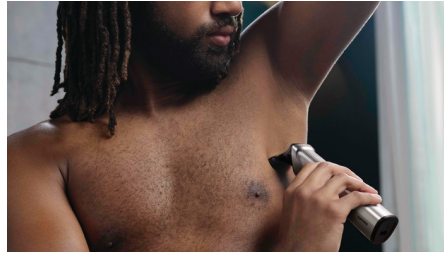

Performance de coupe

- Précision maximale avec 2 fois plus de lames

Polyvalent

- 14 accessoires pour le visage et les cheveux
- Lames auto-affûtées pour un résultat impeccable
- Dites adieu aux poils indésirables
- Rasoir de précision pour une barbe, des pattes et une nuque parfaitement tracées
- Une finition impeccable
- Élimine les poils du nez et des oreilles
- Coupez à la hauteur de votre choix

14 accessoires pour le visage, les cheveux et le corps

La tondeuse multistyle Philips tout-en-un Multigroom 7000 est fournie avec 14 accessoires pour tout le corps.

Tondeuse 100 % métal

Créez des lignes droites et nettes et taillez uniformément les poils les plus épais grâce aux lames en acier précises de la tondeuse corps et barbe. Ces lames ne rouillent pas et elles s'auto-affûtent pour durer plus longtemps.

Rasoir corps avec outil de protection

Rasez-vous confortablement le corps grâce à notre outil de protection unique qui préserve même les zones les plus sensibles de votre corps, pour un rasage à 0,5 mm.

Rasoir de précision

Utilisez le rasoir de précision après la tondeuse pour obtenir une barbe, des pattes et une nuque aux contours parfaitement tracés.

Tondeuse de finition entièrement métallique

Le design étroit de la tondeuse de précision en acier facilite la stylisation et les finitions.