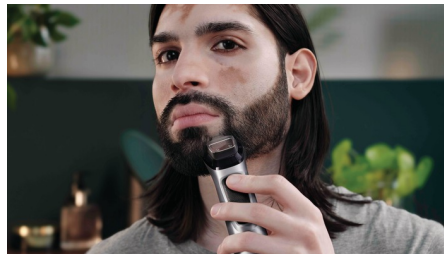

Rasoir corps avec outil de protection

Rasez-vous confortablement le corps grâce à notre outil de protection unique qui préserve même les zones les plus sensibles de votre corps, pour un rasage à 0,5 mm.

Rasoir de précision

Utilisez le rasoir de précision après la tondeuse pour obtenir une barbe, des pattes et une nuque aux contours parfaitement tracés.

Tondeuse de finition entièrement métallique

Le design étroit de la tondeuse de précision en acier facilite la stylisation et les finitions.

Tondeuse nez et oreilles

La tondeuse tout-en-un élimine rapidement les poils indésirables du nez et des oreilles sans coupures ni égratignures.

8 sabots résistants aux chocs

Retouchez rapidement votre visage et vos cheveux grâce aux huit protections de coupe renforcées. 2 sabots barbe de 3 jours pour des coupes à 1 et 2 mm, un sabot barbe réglable, 3 sabots cheveux de 9, 12 et 16 mm, ainsi que 2 sabots corps de 3 et 5 mm.