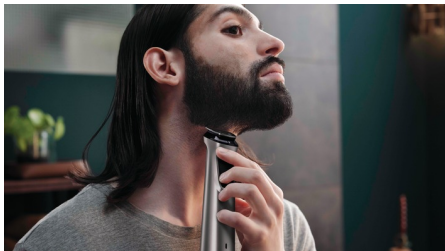

Visiškai metalinis kirptuvas

Švariai skuskite sukurdami aiškias linijas ir tolygiai kirpkite storiausius plaukus naudodami kūno plaukų ir barzdos kirptuvą su tiksliais plieniniais peiliukais. Šie nerūdijantys peiliukai savaime pasigalanda, kad tarnautų ilgiau.