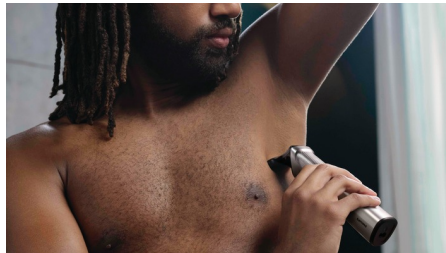

14 įrankių veidui, plaukams ir kūnui

7000 serijos „Philips Multigroom“ plaukų kirptuvas „viskas viename“ turi 14 priedų, kad galėtumėte kirpti viso kūno plaukus.

Visiškai metalinis kirptuvas

Švariai skuskite sukurdami aiškias linijas ir tolygiai kirpkite storiausius plaukus naudodami kūno plaukų ir barzdos kirptuvą su tiksliais plieniniais peiliukais. Šie nerūdijantys peiliukai savaime pasigalanda, kad tarnautų ilgiau.

Kūno plaukų skustuvas su odos apsauga

Patogiai skuskite žemiau kaklo su mūsų unikalia odos apsaugos sistema, kuri apsaugo net pačias jautriausias kūno vietas, tad galite skusti plaukelius 0,5 mm atstumu nuo odos