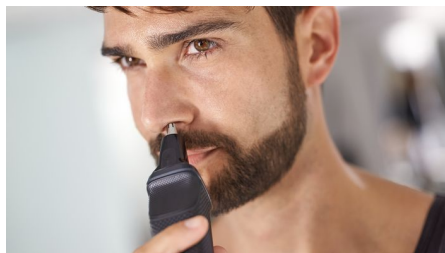

Aparat de tuns părul din nas și urechi

Elimină părul nedorit din nas și urechi, ușor și confortabil.