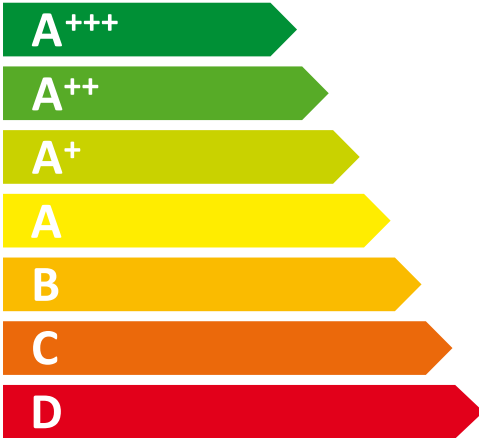

ENERG
енергия · ενεργεια

WHIRLPOOL

W10 3T332 P

ENERGIA · ЕНЕРГИЯ · ΕΝΕΡΓΕΙΑ
ENERGIJA · ENERGY · ENERGIE
ENERGI

237
kWh/annum

2520
L/annum

ABCDEFG

x14