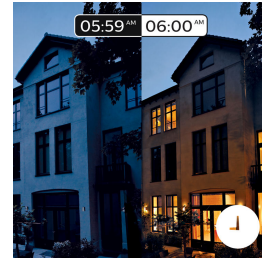

Handige timers

Met de timerfunctie in de Philips Hue app kan Philips Hue het doen lijken of je thuis bent, ook al ben je dat niet. Stel de lampen zo in dat ze op een vooraf ingestelde tijd gaan branden, zodat ze aan zijn als je thuiskomt. Je kunt zelfs instellen dat het licht in bepaalde kamers op verschillende tijdstippen aan gaat. En natuurlijk kun je de lampen 's avonds geleidelijk uit laten gaan, zodat je nooit zorgen hoeft te hebben of je misschien lampen hebt laten branden. Voor deze functie is verbinding met de Philips Hue Bridge vereist.