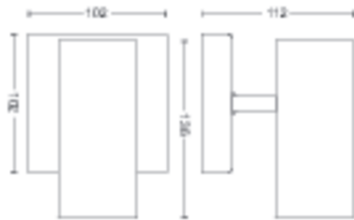

Licht en ontwerp van hoge kwaliteit

- Hoge lichtopbrengst