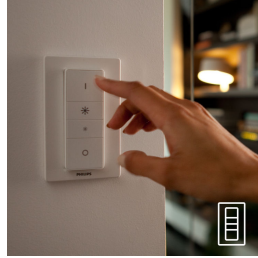

Luz para tus momentos

- Relájate, lee, concéntrate y llénate de energía con las diferentes fórmulas de iluminación
- Sencillo control inalámbrico con el interruptor inalámbrico (incluido)

Diseño y luz de alta calidad

Conmutador de regulación (incluido)

Con el interruptor inalámbrico con regulación y con batería para Philips Hue podrás controlar fácilmente la luz de tus lámparas ambientales blancas. Alterna entre las 4 escenas de iluminación diferentes con solo pulsar el botón de encendido, regula la luz arriba o abajo y fíjalo para facilitar su uso. El conmutador de regulación se puede colocar en cualquier parte en su pequeña y elegante base, y no requiere cables. Puedes usarlo como mando a distancia o como interruptor de luz en la pared, y disfrutar de la fórmula de iluminación adecuada para cada momento del día. Puedes añadir hasta 10 luces Hue a un conmutador de regulación.

Potente emisión de luz

Luz de alta calidad con fuerte flujo luminoso, que ofrece abundante luz blanca para cualquier momento o tarea.

Control total con el puente Hue

Conecta las luces Philips Hue con el puente para desbloquear las infinitas posibilidades del sistema.