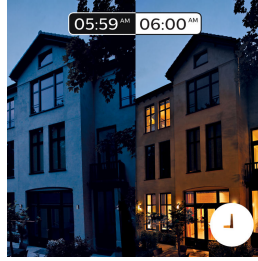

Temporizadores según tus preferencias

La función de programación de horarios de Philips Hue app te permitirá simular que te encuentras en casa aunque no sea así. Configura las luces para que se enciendan a una hora concreta y para encontrarlas encendidas cuando llegues a casa. También podrás configurar que las habitaciones se iluminen a horas diferentes. Y, por supuesto, podrás configurar las luces para que se apaguen progresivamente de noche y puedas despreocuparte por completo. Esta función requiere la conexión con el Philips Hue bridge.