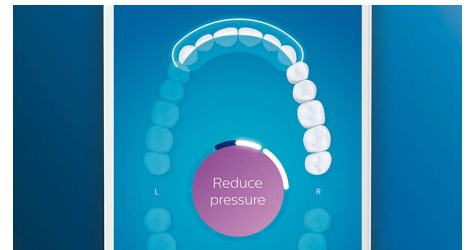

## Funkce TouchUp

Pokud při čištění zubů vynecháte nějaké místečko, funkce TouchUp aplikace vám ukáže, kam se vrátit, abyste měli jistotu, že pokaždé dosáhnete kompletně čistého chrupu.

## Příliš velký tlak?

Pravděpodobně si ani nemusíte všimnout, když při čištění zubů vyvíjíte příliš velký tlak, ale DiamondClean Smart si toho všimne. Pokud vyvíjíte příliš velký tlak, světelný kroužek na konci těla začne blikat. Tím vás jemně upozorní, že byste měli tlak zmírnit, a nechat vše na hlavici kartáčku. 7 z 10 lidí uvádí, že jim tato funkce pomohla lépe čistit zuby.