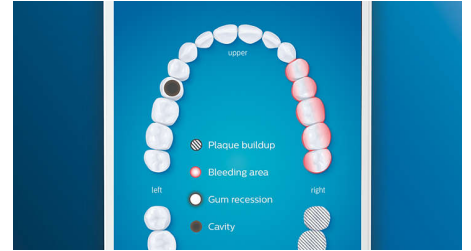

Nastavení oblastí zaměření a cíle

Máte v ústech nějaká problematická místa, na které vás upozornil zubní lékař? Pomůžeme vám je zvýraznit na 3D mapě vašich úst v aplikaci a připomeneme vám, abyste těmto oblastem věnovali více pozornosti.