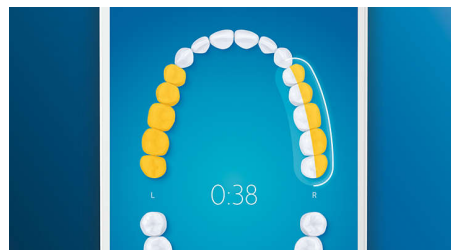

Funkce TouchUp

Pokud při čištění zubů vynecháte nějaké místečko, funkce TouchUp aplikace vám ukáže, kam se vrátit, abyste měli jistotu, že pokaždé dosáhnete kompletně čistého chrupu.