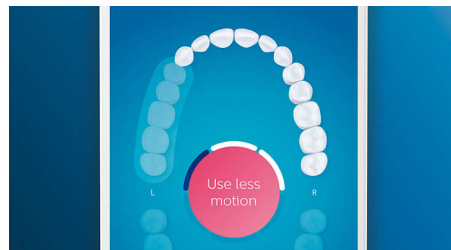

Nevynechá ani místečko

Aplikace Philips Sonicare vás upozorní, až dosáhnete dokonalého vyčištění, a poradí vám, jak si zuby čistit lépe a důkladněji.