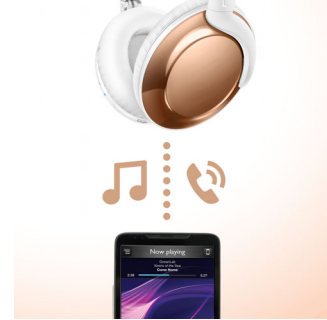

Design épuré

- Finition métallique raffinée
- Design pliable à plat et compact pour faciliter le transport
- Télécommande pour les appels en mains libres et la musique

Son cristallin

- Haut-parleurs puissants de 32 mm pour un son clair
- Design circum-aural pour isoler des bruits extérieurs

Micro et prise d'appel

La télécommande facile à utiliser vous permet de lancer la lecture de pistes et de les mettre en pause, ainsi que de répondre à des appels téléphoniques d'une simple pression sur un bouton.