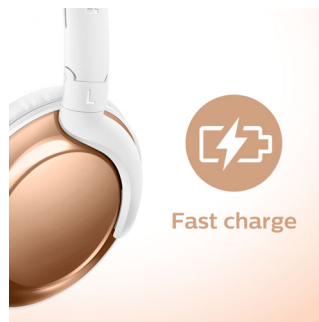

Charge rapide

La technologie de charge rapide redonne rapidement de l'énergie lorsque la batterie est faible. Une charge de seulement cinq minutes vous offre une heure d'autonomie.