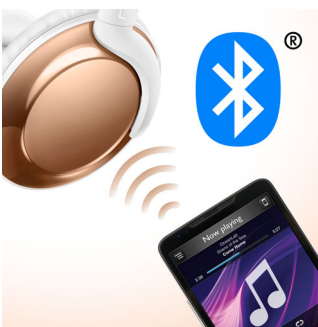

Micro et prise d'appel

La télécommande facile à utiliser vous permet de lancer la lecture de pistes et de les mettre en pause, ainsi que de répondre à des appels téléphoniques d'une simple pression sur un bouton.

12 heures d'autonomie

Les 12 heures d'autonomie vous permettent d'écouter de la musique toute la journée.

Coussinets ergonomiques

Les coussinets et les haut-parleurs inclinés apportent un confort longue durée.

Léger et confortable

Ultra-fin et très léger, pour un confort total en déplacement.

Bluetooth® 4.1

Apparez votre smartphone à votre casque via Bluetooth® pour écouter de la musique ou passez des appels téléphoniques sans fil, en toute liberté et sans vous encombrer de câbles.