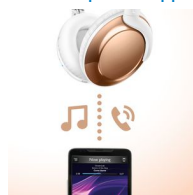

Bluetooth® 4.1

Apparez votre smartphone à votre casque via Bluetooth® pour écouter de la musique ou passez des appels téléphoniques sans fil, en toute liberté et sans vous encombrer de câbles.

Pliage compact

Pliage à plat ou compact pour un transport et un rangement faciles

Coussinets ergonomiques

Les coussinets et les haut-parleurs inclinés apportent un confort longue durée.

Charge rapide

La technologie de charge rapide redonne rapidement de l'énergie lorsque la batterie est faible. Une charge de seulement cinq minutes vous offre une heure d'autonomie.

Micro et prise d'appel

La télécommande facile à utiliser vous permet de lancer la lecture de pistes et de les mettre en pause, ainsi que de répondre à des appels téléphoniques d'une simple pression sur un bouton.

Léger et confortable

Ultra-fin et très léger, pour un confort total en déplacement.

Minimaliste et élégant

Le design fin de l'arceau et les coques métallisées de forme ovale créent une forme douce.

Coques