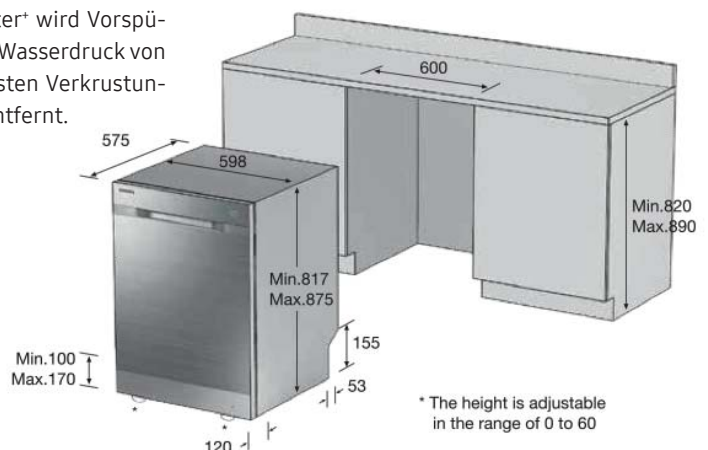

ZoneBooster* – nie wieder Vorspülen

Mit der Intensivzone ZoneBooster* wird Vorspülen gänzlich unnötig. Mit einem Wasserdruck von 0,3 bar werden selbst die stärksten Verkrustungen auf Anhieb rückstandslos entfernt.