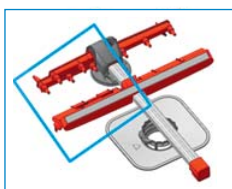

DW9000

DW60M9550US/EG

Unterbau WaterWall™-Geschirrspüler, 60 cm, 14 Maßgedecke, A+++

EAN: 8806088796376

BESONDERHEITEN:

- Revolutionäre WaterWall™ Technologie
- Täglich 55 Minuten
- ZoneBooster* (Intensivzone)
- Kurzprogramm 37 Minuten
- AutoWash-Programm
- Hygiene-Funktion
- Besteckschublade
- Höhenverstellbarer Oberkorb

SAMSUNG WaterWall™ Geschirrspüler 2.0 – perfekte Sauberkeit für jeden Tag in nur 55 Min.

Mit dem DW9000 Geschirrspüler gehört Vorspülen und Angst vor Schmutzresten der Vergangenheit an. Dank der revolutionären WaterWall™ Technologie reinigt er bis in die letzte Ecke und entfernt in der ZoneBooster* Intensivzone selbst die stärksten Verschmutzungen rückstandslos. Der DW9000 schenkt Ihnen jeden Tag sauberes und trockenes Geschirr in nur 55 Minuten (vollbeladen und normal verschmutzt) oder bei leichten Verschmutzungen, sauberes Geschirr in nur 37 Minuten im Kurzprogramm. Über die Funktion Programmverkürzung können Sie zudem das Auto, Eco, Intensiv und Gläserprogramm nach Belieben verkürzen.

Maximalen Bedienkomfort und Flexibilität erhalten Sie durch das AutoWash-Programm, die Funktion Halbe Beladung und einen höhenverstellbaren Oberkorb sowie einer Besteckschublade. Für perfekte Sicherheit und Hygiene verfügt der DW9000 über eine selbstreinigende Bodenwanne, einen Aquastop, einen Bodenwannensensor, sowie eine Hygiene-Funktion.

WaterWall Technologie™ – die Wand aus Wasser für professionelle Reinigung