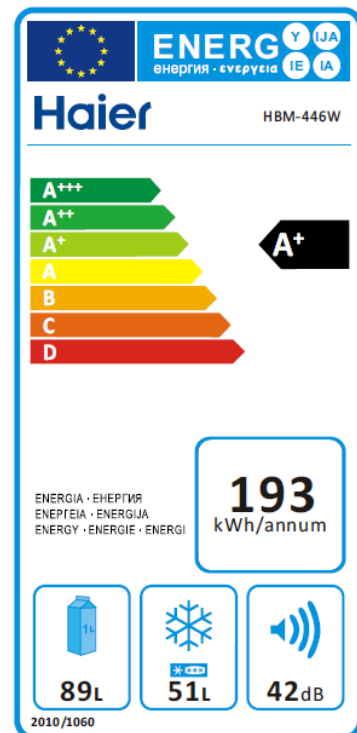

Descriptions

Couleur.....	Blanc
Finition.....	Standard
Panneau de contrôle et de commande.....	Interne
Type d'affichage.....	Mécanique

Compartment Réfrigération

Porte réversible.....	Oui
Type de poignées.....	intégrées
Nombre de clayettes.....	3
Type de clayette.....	Verre trempé
Bac à légumes.....	Oui 1
Compartment basse température 0°C.....	Non
Nombre de balconnets contre porte.....	3
Types de balconnets contre porte.....	Plastique
Couleur de balconnets contre porte.....	Transparents blancs
Range Œuf.....	Non
Type d'éclairage.....	Top Led
Fonction super réfrigération.....	Non
Fonction Holiday.....	Non
Fonction Standby.....	Non
Décongélation.....	Automatique

Compartment Congélation

Type d'accès.....	Porte
Tiroirs de congélation.....	3 bac amovibles
Nombre de balconnets contre porte.....	0
Type de poignées.....	Intégrées
Pouvoir de congélation.....	2.5 kg/24h
Fonction super congélation.....	Non
Dégivrage.....	Manuel

Confort et Sécurité

Type de compresseur.....	Standard
Indicateur de température.....	Non
Niveau sonore en (dB).....	42
Pieds réglables.....	2 avants
Roulettes arrière.....	Non

Code EAN : 8056736880289

Consommation électrique : 220-240V / 50Hz	
Puissance / fusible de protection W/A :	N/C
Gaz réfrigérant :	R600a
Dimension Net (cm) (HxLxP)	145x48x53
Profondeur sans poignées (cm)	N/C
Profondeur porte ouverte (cm)	N/C
Dimension Brut (cm) (HxLxP)	151.3x51x56

Poids (kg) Net	40
Poids (kg) Brut	44
Fabrication	Chine
Quantité par container	148