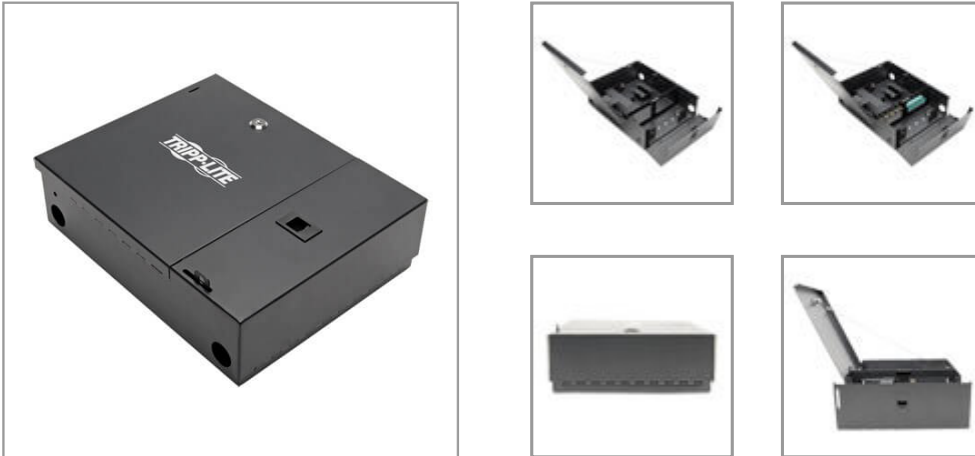

Gabinete de Distribución de Fibra Óptica para Instalación en Pared, Capacidad de 4 Paneles

NÚMERO DE MODELO: N492-WM4-BK

Gabinete para fibra óptica para instalación en pared, cómodo, seguro y totalmente sellado para administrar y proteger sus terminaciones de fibra. Compatible con paneles adaptadores de fibra de alta densidad de Tripp Lite.

General

El Gabinete de Distribución de Fibra Óptica para Instalación en Pared N492-WM4-BK administra y protege sus terminaciones de fibra donde el espacio es una prioridad. Se cierra usando la llave incluida para mantener sus conexiones protegidas contra manipulación indebida. Las puertas se abren completamente para revelar mucho espacio para empalme y conexión de su cableado de fibra. Soporta hasta 4 paneles adaptadores de fibra como el LC (N492-08D-LC), SC (N492-06D-SC) y ST (N492-08S-ST) de alta densidad de Tripp Lite. Anillos administradores de cable, amarres y etiquetadora de calcomanías ayudan a mantener los cables bien organizados dentro del gabinete totalmente sellado. Hecho de acero rolando en frío para servicio pesado, el N492-WM4-BK se instala sobre cualquier superficie sólida.

Características

El Gabinete Totalmente Sellado Administra y Protege sus Terminaciones de Fibra

- Conecta y empalma cableado en un solo gabinete
- Se instala firmemente sobre cualquier superficie sólida
- Se cierra con la llave incluida para proteger las conexiones contra manipulación indebida
- Fabricación en acero rolando en frío para cargas demandantes
- Incluye anillos de administrador de cable, amarres de cables y etiquetas para administración organizada del cableado
- Soporta hasta 4 paneles adaptadores de fibra de Tripp Lite, incluyendo N492-08D-LC, N492-06D-SC y N492-08S-ST