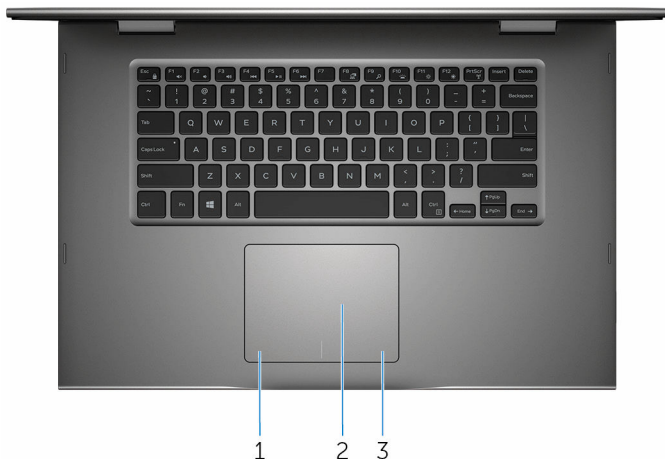

2 Volumeknoppen

Indrukken om het volume harder/zachter te zetten.

3 Mediakaartlezer

Hiermee kunt u mediakaarten lezen en schrijven.

4 USB 2.0-poort

Sluit randapparatuur aan zoals opslagapparaten en printers. Biedt gegevensoverdrachtsnelheden tot 480 Mbps.

5 Sleuf voor beveiligingskabel

Sluit een beveiligingskabel aan om onbevoegd verplaatsen van uw computer te voorkomen.

Onderzijde

1 Gebied voor linksklikken

Indrukken om met de linkermuisknop te klikken.

2 Touchpad