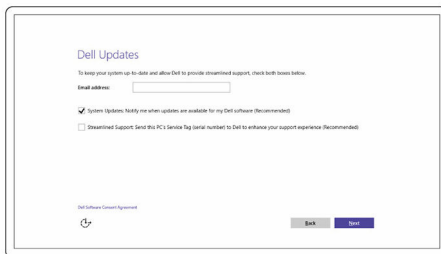

De computer instellen

- 1 Sluit de netadapter aan en druk op de aan-/uitknop.

2 Voltooi de installatie van het besturingssysteem.

Voor Windows

a) Schakel beveiliging en Dell updates in.

b) Maak verbinding met een draadloos netwerk.

c) Meld u aan bij uw Microsoft-account of maak een nieuw account aan.

Voor Ubuntu:

Volg de instructies op het scherm om de installatie te voltooien.

3 Verken informatiebronnen van Dell op uw bureaublad.

Registreer uw computer