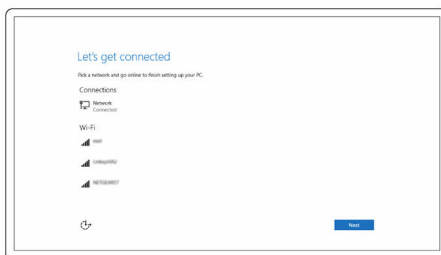

De computer instellen

- 1 Sluit de netadapter aan en druk op de aan-/uitknop.

2 Voltooi de installatie van het besturingssysteem.

Voor Windows

a) Schakel beveiliging en Dell updates in.

b) Maak verbinding met een draadloos netwerk.

c) Meld u aan bij uw Microsoft-account of maak een nieuw account aan.

Voor Ubuntu:

Volg de instructies op het scherm om de installatie te voltooien.

3 Verken informatiebronnen van Dell op uw bureaublad.

Registreer uw computer