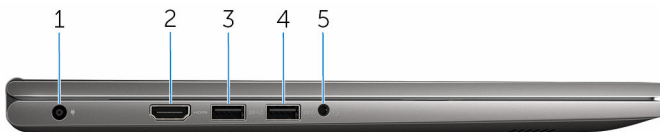

Aanzichten

Voorzijde

1 Lampje voor de status van de netvoeding en batterij/de status van de harde schijf

Geeft de status van de batterijlading of de activiteit van de harde schijf aan.

OPMERKING: Druk op Fn+H om dit lampje te wisselen tussen de status van de netvoeding en batterij en de status van de harde schijf.

Activiteitslampje vaste schijf

Dit lampje gaat branden wanneer de computer gegevens leest of deze naar de harde schijf schrijft.

Lampje voeding en batterijstatus

Geeft de status van de voeding en de batterij weer.

Wit lampje - netadapter is aangesloten en de batterij is meer dan 5% opgeladen.

Oranje - Computer werkt op de accu en de accu heeft minder dan 5% vermogen.

Uit

- Netadapter is aangesloten en de accu is volledig opgeladen.
- Computer werkt op de accu en de accu heeft meer dan 5% vermogen.
- Computer is in slaapstand, sluimerstand of uitgeschakeld.

Links