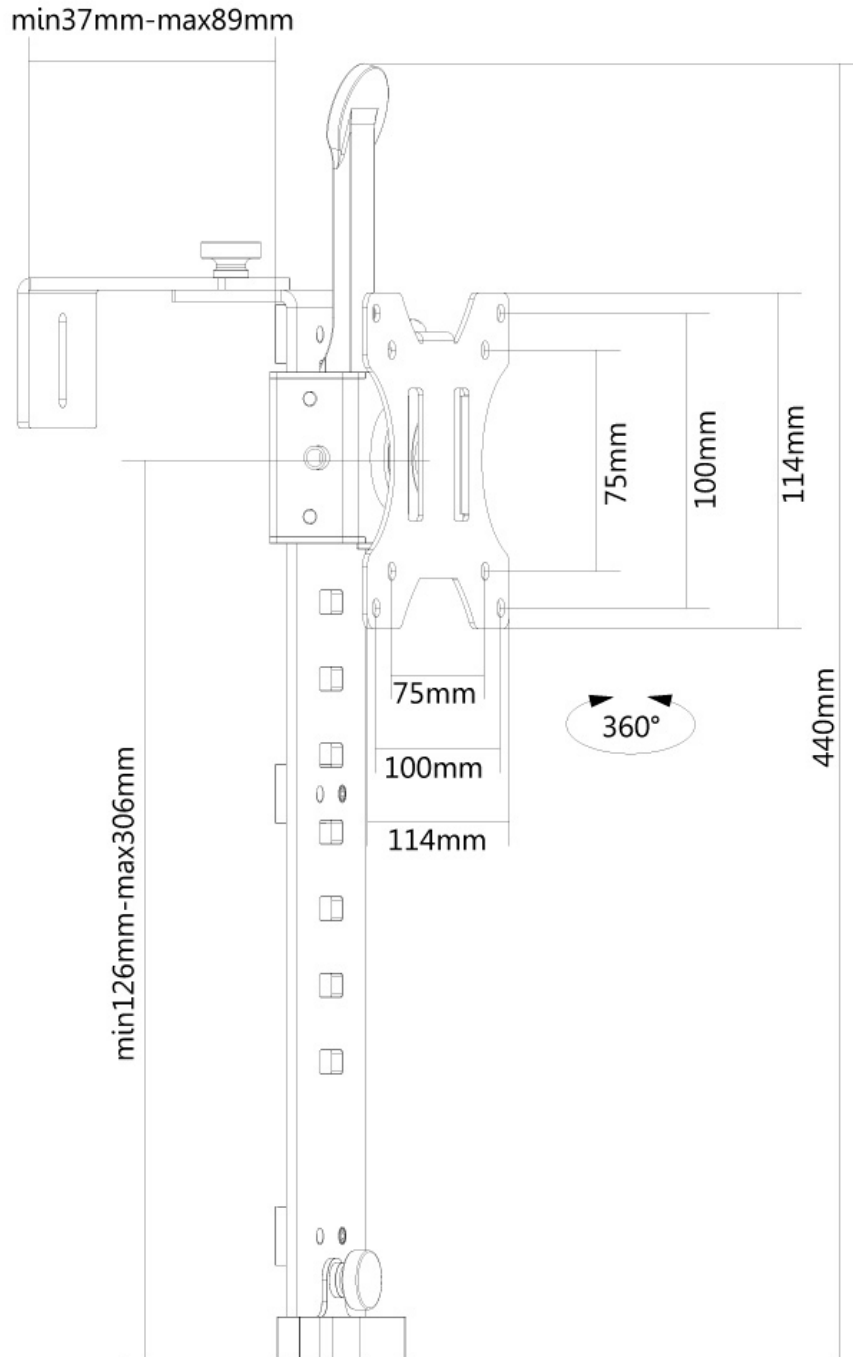

FPMA-CH100BLACK

NEOMOUNTS FPMA-CH100BLACK MONITORARM
10-30" - VOOR SCHEIDINGSWAND - ROTEERBAAR

Neomounts