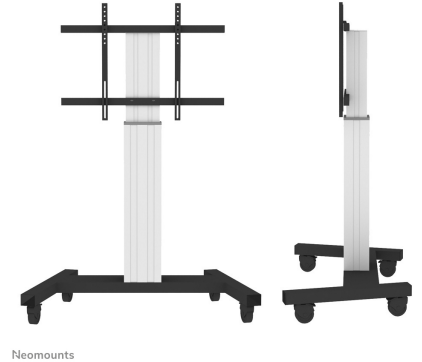

FUNKTIONALITÄT

Typ	Fixiert
Höhenverstellung	120-170 cm
Breite	103,5 cm
Tiefe	73,5 cm
Anpassungstyp	Motorisiert
Abschließbar	Abschließbar - Vorhängeschloss nicht enthalten

INFORMATIONEN

Farbe	Silber
Hauptmaterial	Stahl
Garantie	5 Jahre
EAN code	8717371446161

Neomounts PLASMA-M2250SILVER ist ein motorisierter Bodenständer für Flachbild-Fernseher bis 100".

Das Neomounts Modell PLASMA-M2250SILVER ist ein mobiler Bodenständer mit elektrischer Höhenverstellung für Displays und TVs von 42"-100". Mit dem Neomounts PLASMA-M2250SILVER mit elektrischer Höhenverstellung können Sie ein Grossformatdisplay oder TV auf dem Boden aufstellen und auf jede Situation einstellen. Positionieren Sie Ihr Gerät im Handumdrehen für das stehende oder sitzende Publikum und für jede Anwendung überall in Ihrem Gebäude. Ideal für Touch-Screen Applikationen und den Einsatz im Klassenzimmer, Meetingraum, Präsentationsraum oder im Eingangsbereich. Der PLASMA-M2250SILVER eignet sich für Bildschirme von 42"-100" und hat eine Tragfähigkeit von 130 kg. Der Rollwagen eignet sich für Bildschirme mit VESA Lochmustern von 200x200 bis 800x600 mm. Die Kabel können auf der Rückseite der Halterung geführt werden. Mit seinen hochwertigen Rädern können Sie den Wagen mühelos über Schwellen rollen. Die Höhe des Bildschirms lässt sich bequem um 50 cm mit der Fernbedienung verstellen. Vom Boden bis zum Zentrum ist der Abstand des Bildschirms von 120 cm bis 170 cm verstellbar. Der Trolley ist mit vier massiven Lenkrollen ausgestattet, von denen die beiden vorderen Rollen mit einer Bremse ausgestattet sind. Der Neomounts PLASMA-M2250SILVER Bodenständer kommt in Weissaluminium RAL 9006 und bietet eine sehr flexible Alternative zur Wand-, Decken- oder Tischmontage. Befestigungsmaterial im Lieferumfang enthalten. Einfache Montage. 5 Jahre Garantie.