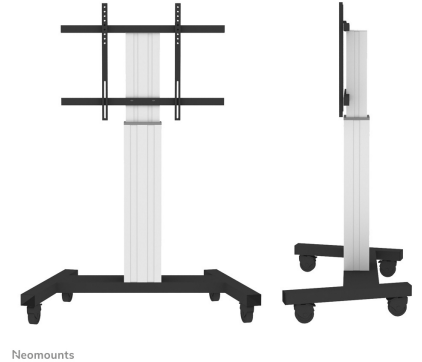

FUNKTIONALITÄT

Typ	Fixiert
Höhenverstellung	120-170 cm
Abschließbar	Abschließbar - Vorhängeschloss nicht enthalten
Breite	103,5 cm
Tiefe	73,5 cm
Anpassungstyp	Motorisiert

INFORMATIONEN

Farbe	Silber
Hauptmaterial	Stahl
Garantie	5 Jahre
EAN code	8717371446161

Neomounts PLASMA-M2250SILVER ist ein motorisierter Bodenständer für Flachbild-Fernseher bis 100".

Das Neomounts Modell PLASMA-M2250SILVER ist ein mobiler Bodenständer mit elektrischer Höhenverstellung für Displays und TVs von 42"-100". Mit dem Neomounts PLASMA-M2250SILVER mit elektrischer Höhenverstellung können Sie ein Grossformatdisplay oder TV auf dem Boden aufstellen und auf jede Situation einstellen. Positionieren Sie Ihr Gerät im Handumdrehen für das stehende oder sitzende Publikum und für jede Anwendung überall in Ihrem Gebäude. Ideal für Touch-Screen Applikationen und den Einsatz im Klassenzimmer, Meetingraum, Präsentationsraum oder im Eingangsbereich. Der PLASMA-M2250SILVER eignet sich für Bildschirme von 42"-100" und hat eine Tragfähigkeit von 130 kg. Der Rollwagen eignet sich für Bildschirme mit VESA Lochmustern von 200x200 bis 800x600 mm. Die Kabel können auf der Rückseite der Halterung geführt werden. Mit seinen hochwertigen Rädern können Sie den Wagen mühelos über Schwellen rollen. Die Höhe des Bildschirms lässt sich bequem um 50 cm mit der Fernbedienung verstellen. Vom Boden bis zum Zentrum ist der Abstand des Bildschirms von 120 cm bis 170 cm verstellbar. Der Trolley ist mit vier massiven Lenkrollen ausgestattet, von denen die beiden vorderen Rollen mit einer Bremse ausgestattet sind. Der Neomounts PLASMA-M2250SILVER Bodenständer kommt in Weissaluminium RAL 9006 und bietet eine sehr flexible Alternative zur Wand-, Decken- oder Tischmontage. Befestigungsmaterial im Lieferumfang enthalten. Einfache Montage. 5 Jahre Garantie.