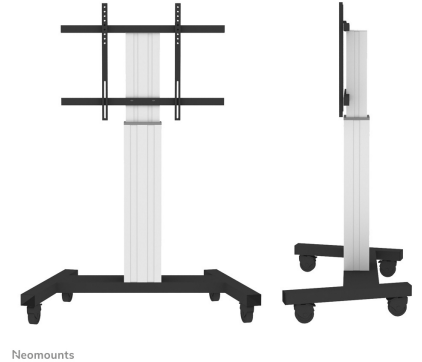

#### FUNZIONALITÀ

Tipologia	Fisso
Regolazione altezza	120-170 cm
Chiudibile	Chiudibile - Lucchetto NON incluso
Larghezza	103,5 cm
Profondità	73,5 cm
Tipo di regolazione	Motorizzato

**PLASMA-M2250SILVER è un mobiletto portatile per schermi LCD/LED/Plasma fino a 100".**

Con il carrello automatico Neomounts PLASMA-M2250SILVER, regolabile in altezza, è possibile installare sul pavimento un grande schermo piatto. Si ottiene un posizionamento ottimale per gli ascoltatori sia da in piedi che da seduti in qualsiasi parte della tua location. Perfetto per l'uso in classe, sala riunioni, sala di presentazione o ingresso pubblico.

Il PLASMA-M2250SILVER è adatto per schermi tra 42"-100" e ha una capacità di carico di 130 kg. Il carrello è adatto a schermi con foro VESA da 200x200 a 800x600 mm. I cavi possono essere nascosti nella parte posteriore del supporto.

Questo carrello è facilmente spostabile su porte e soglie grazie alle ruote di alta qualità. Il carrello a pavimento elettrico è regolabile in altezza automaticamente a un'altezza di 50 cm con telecomando. Dal piano al centro la distanza dello schermo è variabile da 120 cm a 170 cm.