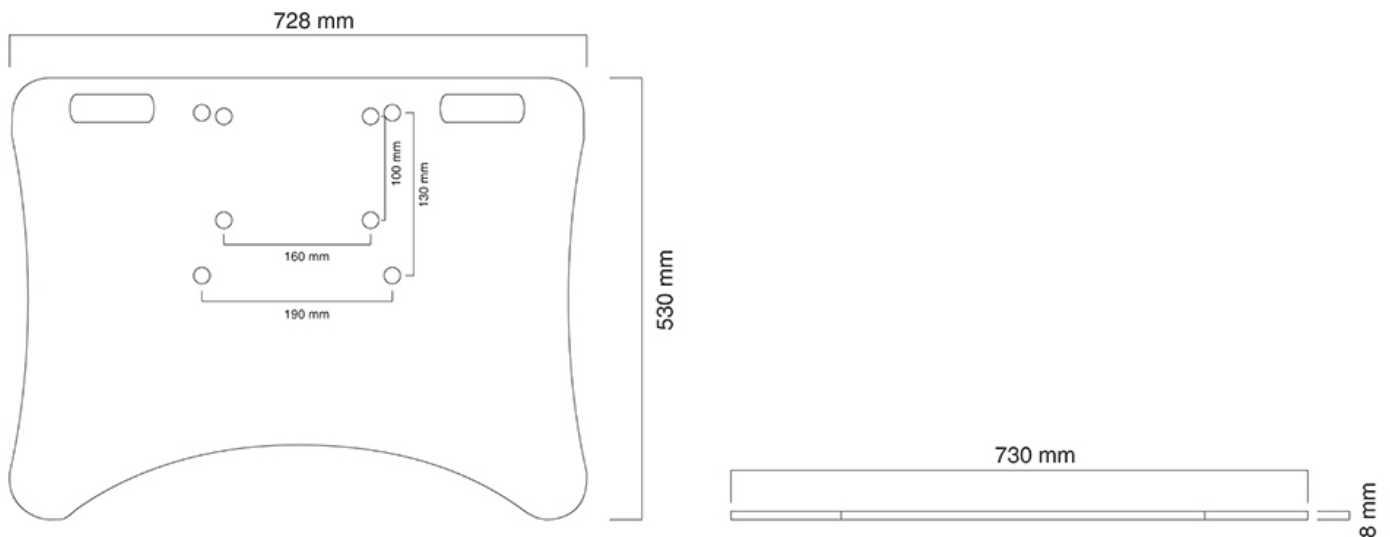

NEOMOUNTS VLOERPLAAT

Neomounts