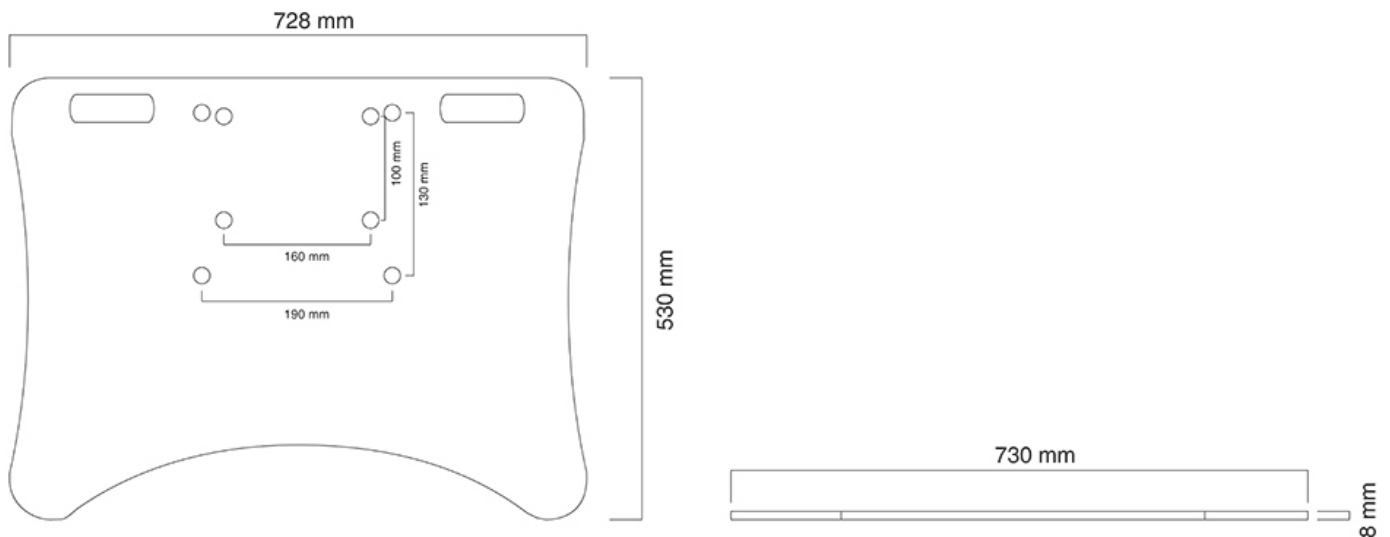

PIATTO PIANO PIANO NEOMOUNTS

Neomounts