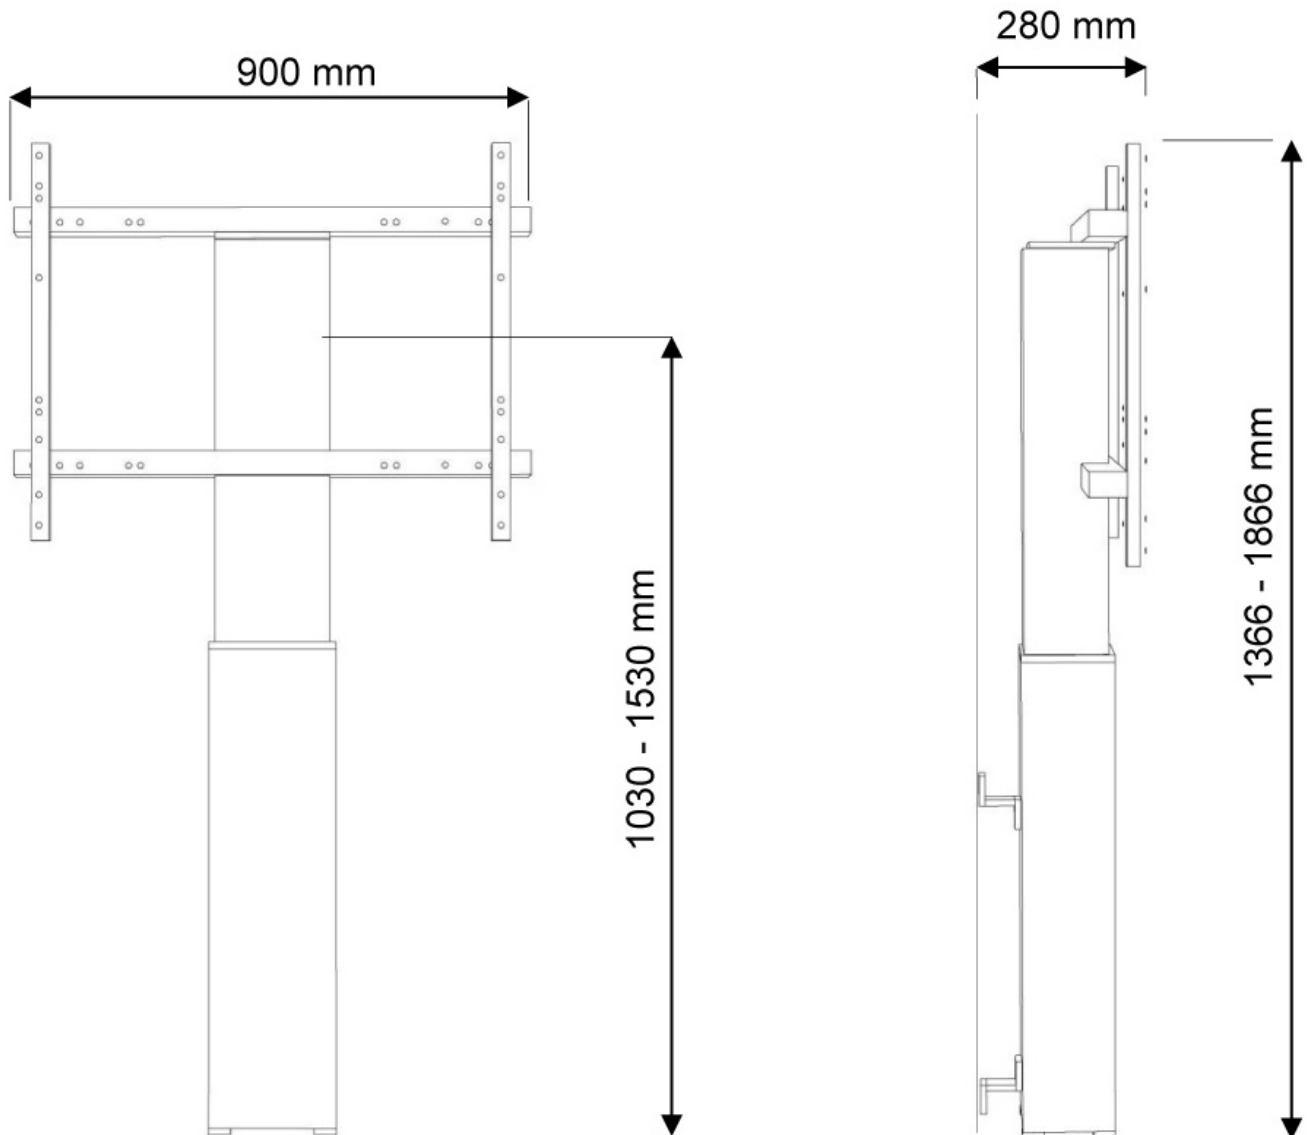

NEOMOUNTS GEMOTORISEERDE WANDSTEUN

Neomounts