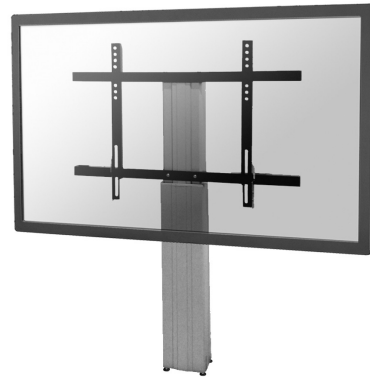

NEOMOUNTS GEMOTORISEERDE WANDSTEUN

SPECIFICATIES

ALGEMEEN

Min. beeldformaat*	42 inch
Max. beeldformaat*	100 inch
Min. draagvermogen	0 kg (per scherm)
Max. draagvermogen	130 kg (per scherm)
Schermen	1
VESA minimaal	200x200 mm
VESA maximaal	800x600 mm

Neomounts

Neomounts

Neomounts PLASMA-W2250SILVER is een gemotoriseerde wandsteun voor schermen t/m 100".

Met de Neomounts PLASMA-W2250SILVER plaatst u een groot formaat scherm op de vloer in bijvoorbeeld uw bedrijfsentree, klaslokaal, boardroom of presentatieruimte.

De gemotoriseerde elektrische vloerlift dient aan de muur verankerd te worden door meegeleverde wandsteunen (7 cm afstand). De PLASMA-W2250SILVER is zeer eenvoudig in hoogte verstelbaar door middel van een afstandsbediening. De stand is perfect af te stellen door de vier verstelbare pootjes onder de centrale kolom. Dit model met een hoogteverstelling van 50 cm wordt geleverd in een RAL 9006 kleur en is de beste keus indien u een groot formaat flatscreen eenvoudig automatisch in hoogte wilt verstellen.

De PLASMA-W2250SILVER is geschikt voor schermen van 42" t/m 100" en heeft een draagvermogen van 130 kg. De steun is geschikt voor schermen met een VESA gatenpatroon van 200x200 t/m 800x600 mm. De afstand van de vloer tot midden scherm is variabel te verstellen van 105 tot 155 cm.