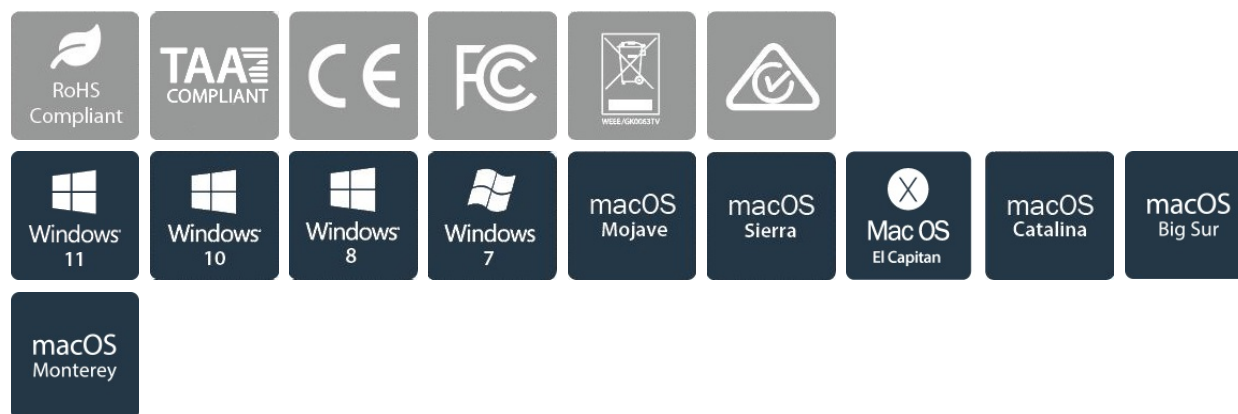

À l'aide d'un seul câble, grâce à la technologie Power Delivery, la station d'accueil PC USB-C peut alimenter et recharger votre ordinateur portable (60 W maximum) tout en alimentant vos périphériques grâce à son adaptateur d'alimentation 120 W.

Le modèle DK30CH2DPPDU bénéficie de la garantie StarTech.com de 3 ans et de l'assistance technique à vie gratuite.

Certifications, rapports et compatibilité

Applications

- Idéal pour le montage des vidéos 4K ou pour travailler avec des graphiques haute résolution
- Travaillez sur plusieurs documents simultanément avec les applications Office
- Consultez plusieurs écrans d'un coup d'œil si vous travaillez dans une société financière ou de placement
- Idéal pour la surveillance et le contrôle

Spécifications techniques

- **TRIPLE AFFICHAGE:** le dock triple affichage 4K peut connecter votre pc portable USB-C à 3 écrans 4K, 2x DP et 1x HDMI (mode Alt DP) ; double affichage sur MacBook Pro/Air avec puce Intel ou Apple M1; 1 écran 5K en utilisant 2 ports DisplayPort
- **FONCTIONNALITÉ UNIVERSELLE USB-C et USB-A:** pour périphériques USB récents et plus anciens avec 5 ports USB 3.0 (4xA 1xC); compatible avec ordinateurs portables USB-A (3.0) (double affichage) avec un câble USB-C vers A (USB315AC1M vendu séparément)
- **ALIMENTATION 60W :** alimentation et charge d'ordinateurs portables USB Type C hautes performances avec la fonctionnalité Power Delivery 60 W et connectivité réseau filaire avec le port Gigabit Ethernet RJ45