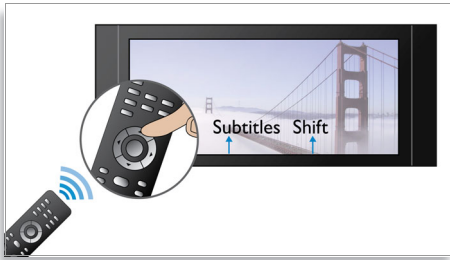

Destques

Ajuste de legendas

O Ajuste de legendas é uma funcionalidade melhorada que permite que os utilizadores definam manualmente a posição das legendas de um filme no ecrã do televisor ou do computador. Utilizando o telecomando, os utilizadores podem subir e descer as legendas no ecrã. Em monitores panorâmicos, como cinema 21:9 e projectores, por vezes, as legendas são cortadas. Para as poder ver com clareza, o utilizador tem de alterar o formato de apresentação da imagem, que anula o objectivo do ecrã panorâmico. Com a funcionalidade de Ajuste de legendas, o utilizador pode manter formato de apresentação da imagem e conseguir um posicionamento ideal das legendas no ecrã.