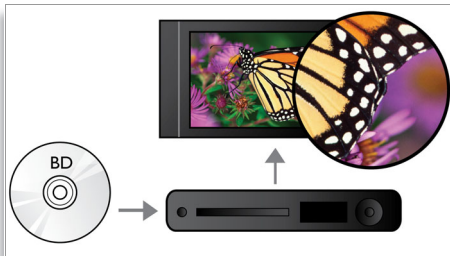

Reprodução de discos Blu-ray

Os discos Blu-ray podem armazenar dados em alta definição, assim como imagens de resolução 1920 x 1080 (alta definição completa). As cenas ganham vida graças à riqueza dos pormenores, à fluidez dos movimentos e à nitidez das imagens. Este formato reproduz ainda som surround descomprimido, pelo que a sua experiência sonora é extraordinariamente realista. A elevada capacidade de armazenamento dos

discos Blu-ray permite ainda desfrutar de uma série de possibilidades interactivas. A navegação fácil durante a reprodução e outras funcionalidades, por exemplo menus sobrepostos, confere uma nova dimensão ao entretenimento em casa.