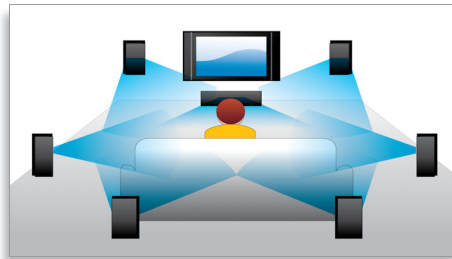

Dolby TrueHD

O Dolby TrueHD oferece-lhe 7.1 canais com o melhor som a partir dos seus Blu-ray Discs. O som reproduzido é praticamente indistinguível do som de um estúdio de gravação, para que oiça exactamente aquilo que os artistas tinham em mente. O som Dolby TrueHD completa a sua experiência de entretenimento em Alta Definição.