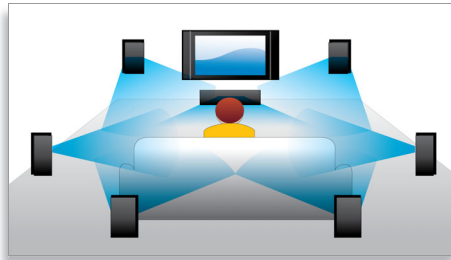

Dolby TrueHD

Dolby TrueHD gir 7.1 kanaler med den fineste lyden fra Blu-ray-platene. Gjengitt lyd kan nesten ikke skjelles fra masterlyden fra studioet. Du hører det produsenten vil at du skal høre. Dolby TrueHD gjør Hi-Fi-underholdningsopplevelsen komplett.