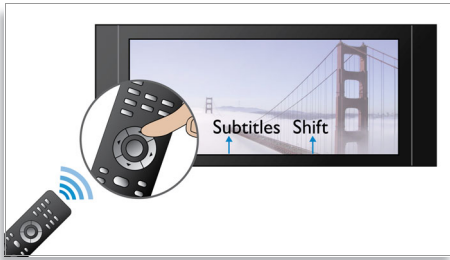

Hør mer

- Dolby TrueHD for 7.1 Hi-Fi-surroundlyd

Finn frem mer

- Bonus View med bilde-i-bilde for video- og lydvalg
- Nyt alle filmene og all musikken fra CD og DVD
- EasyLink som kontrollerer alle HDMI CEC-enheter via én fjernkontroll

PHILIPS
sense and simplicity

Høydepunkter

Flytting av underteksting

Flytting av underteksting er en forbedringsfunksjon som lar brukeren manuelt justere undertekstenes plassering på TV-skjermen eller dataskjermen. Ved å bruke fjernkontrollen kan brukere flytte undertekstene opp og ned på skjermen. På widescreenskjermer, for eksempel 21:9-kino og projektorer, kan undertekstene noen ganger bli avkuttet. For å kunne se dem tydelig må brukeren endre sideforholdet på skjermen, noe som fjerner poenget med widescreen. Med funksjonen for flytting av underteksting kan brukeren beholde det riktige sideforholdet og plassere undertekstene på det beste stedet på skjermen.