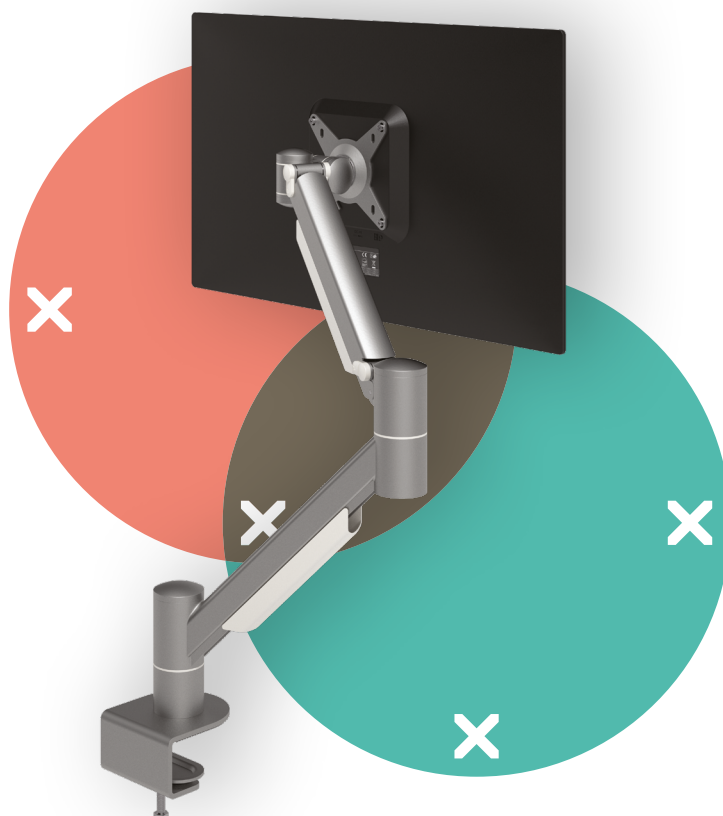

viewmate^x

5

52.832

Viewmate plus braccio porta monitor - scrivania 832

Questo braccio porta monitor fa muovere il suo monitor in su e in giù usando semplicemente la punta delle dita e ciò permette di impostare facilmente la posizione più comoda. Inoltre, non richiede manutenzione ed è adatto a quasi tutti i monitor. È una soluzione dal design ergonomico, robusta, economica e di facile utilizzo.

- È dotato di una molla a trazione in acciaio inox estremamente durevole
- Intervallo di regolazione dinamica dell'altezza di 340 mm
- Regolazione profondità indipendente
- Gestione dei cavi integrata
- Componenti principali in acciaio
- Compatibile con VESA MIS-D 75 x 75/100 x 100 mm
- Monitor: inclinazione +90°/-90°, orientabile 360°, rotazione 360°
- Braccio: orientabile 360°
- Limitatore di movimento laterale del braccio preimpostato a +90°/-90° (può essere disattivato)
- Capacità peso min. 2 kg - max. 8 kg per ciascun monitor
- Dimensioni massime monitor: altezza 1000 mm
- Dotato di fissaggio con morsetto a scrivania e fissaggio per scrivania con foro passante
- Adatto per scrivanie con spessore compreso tra 5 e 40 (morsetto) o 50 mm (foro passante)

dataflex^x

feeling at work

viewmate

- 
340 mm (13,4")
- 
+90°/-90°
- 
+90°/-90°
- 
360°
- 
1000 mm (39,4")
- 
75 x 75/100 x 100
- 
2 - 8 kg

Viewmate plus braccio porta monitor - scrivania 832

2017/07/05

52.832

 460 x 270 x 320 mm

 1 pcs

 argento

 5,70 kg

 805410528324