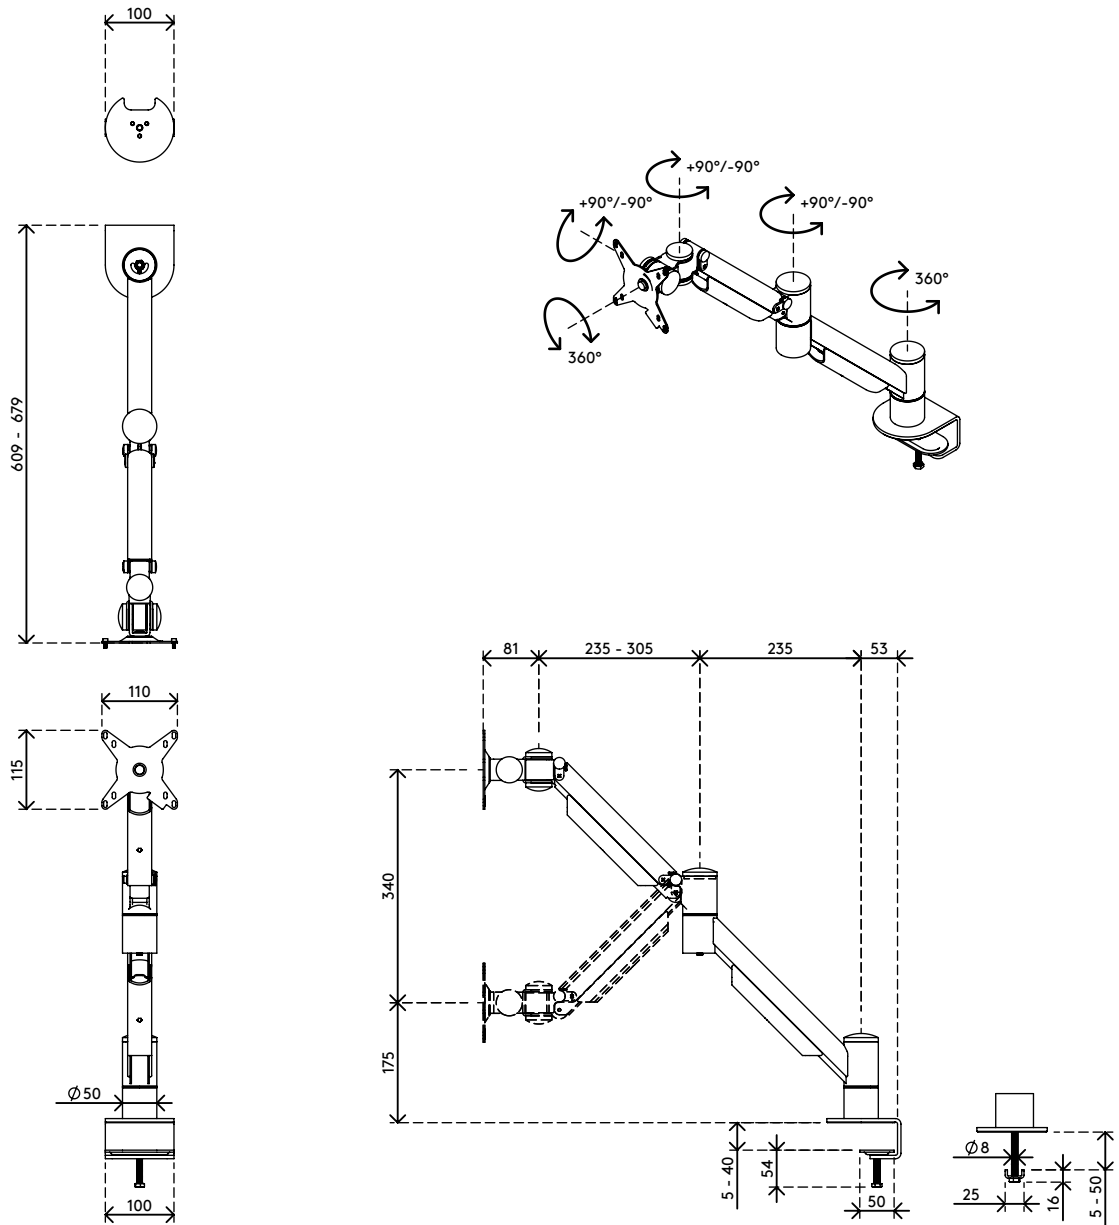

viewmate^x

5

52.832

Viewmate plus braccio porta monitor - scrivania 832

Questo braccio porta monitor fa muovere il suo monitor in su e in giù usando semplicemente la punta delle dita e ciò permette di impostare facilmente la posizione più comoda. Inoltre, non richiede manutenzione ed è adatto a quasi tutti i monitor. È una soluzione dal design ergonomico, robusta, economica e di facile utilizzo.

- È dotato di una molla a trazione in acciaio inox estremamente durevole
- Intervallo di regolazione dinamica dell'altezza di 340 mm
- Regolazione profondità indipendente
- Gestione dei cavi integrata
- Componenti principali in acciaio
- Compatibile con VESA MIS-D 75 x 75/100 x 100 mm
- Monitor: inclinazione +90°/-90°, orientabile 360°, rotazione 360°
- Braccio: orientabile 360°
- Limitatore di movimento laterale del braccio preimpostato a +90°/-90° (può essere disattivato)
- Capacità peso min. 2 kg - max. 8 kg per ciascun monitor
- Dimensioni massime monitor: altezza 1000 mm
- Dotato di fissaggio con morsetto a scrivania e fissaggio per scrivania con foro passante
- Adatto per scrivanie con spessore compreso tra 5 e 40 (morsetto) o 50 mm (foro passante)

dataflex^x

feeling at work

viewmate

- 
340 mm (13,4")
- 
+90°/-90°
- 
+90°/-90°
- 
360°
- 
1000 mm (39,4")
- 
75 x 75/100 x 100
- 
2 - 8 kg

Viewmate plus braccio porta monitor - scrivania 832

2017/07/05

52.832

 460 x 270 x 320 mm

 1 pcs

 argento

 5,70 kg

 805410528324