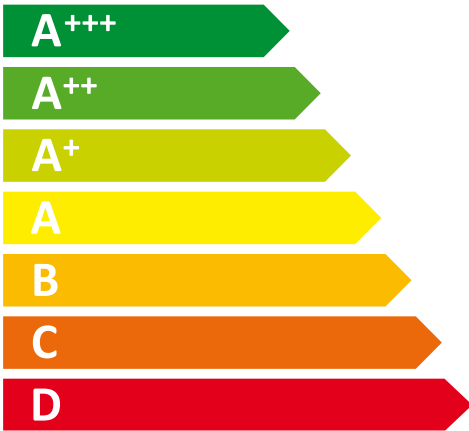

ENERG
енергия · ενεργεια

WHIRLPOOL

BSNF 9123 OX

ENERGIA · ЕНЕРГИЯ
ΕΝΕΡΓΕΙΑ · ENERGIJA
ENERGY · ENERGIE · ENERGI

169
kWh/annum

252 L

97 L

39 dB