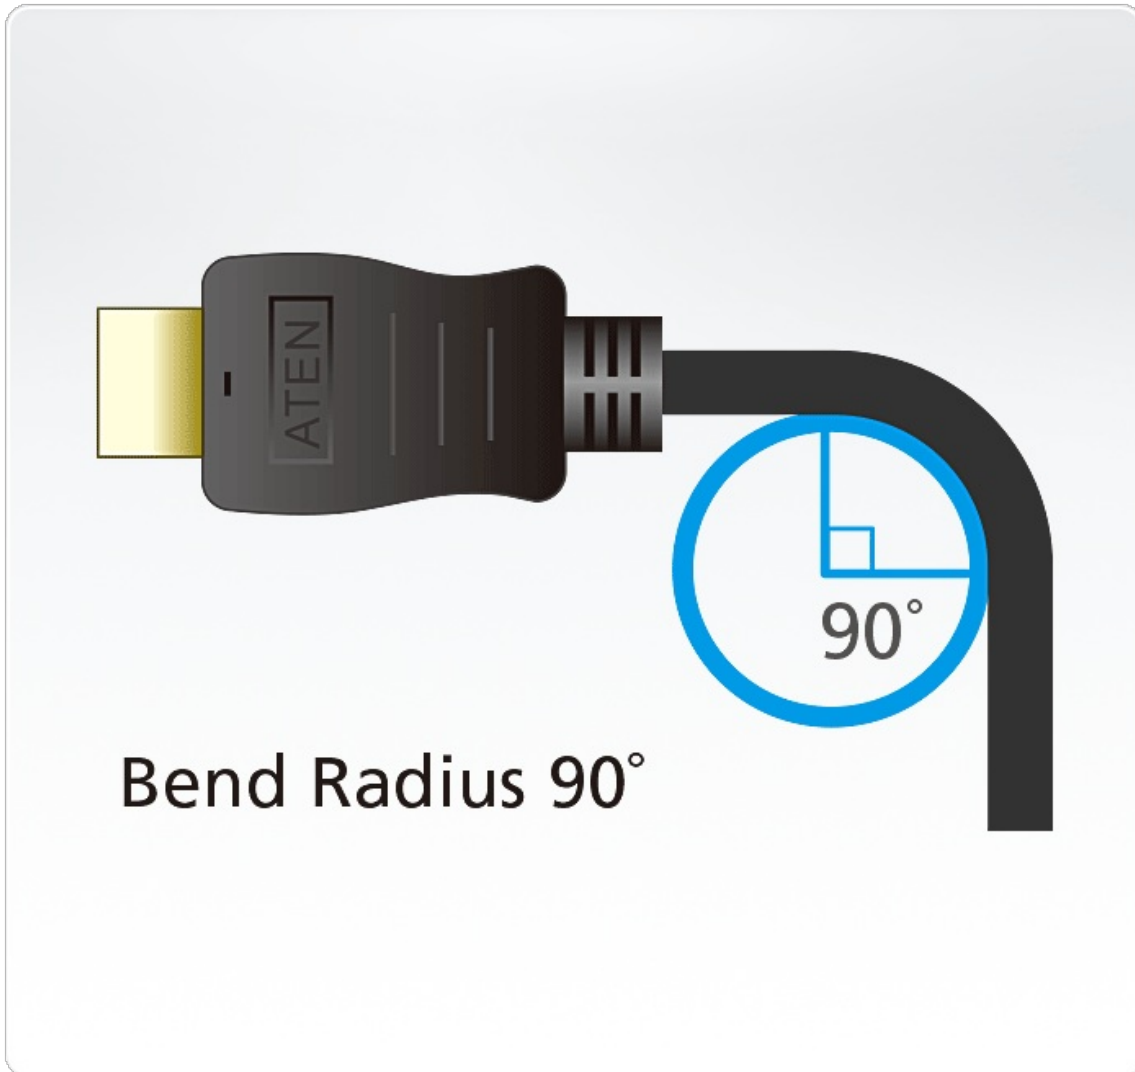

Diagramm

ATEN International Co., Ltd.

3F., No.125, Sec. 2, Datong Rd., Sijhih District., New Taipei City 221, Taiwan
Phone: 886-2-8692-6789 Fax: 886-2-8692-6767
www.aten.com E-mail: marketing@aten.com

© Copyright 2015 ATEN® International Co., Ltd.
ATEN and the ATEN logo are trademarks of ATEN International Co., Ltd.
All rights reserved. All other trademarks are the property of their
respective owners.