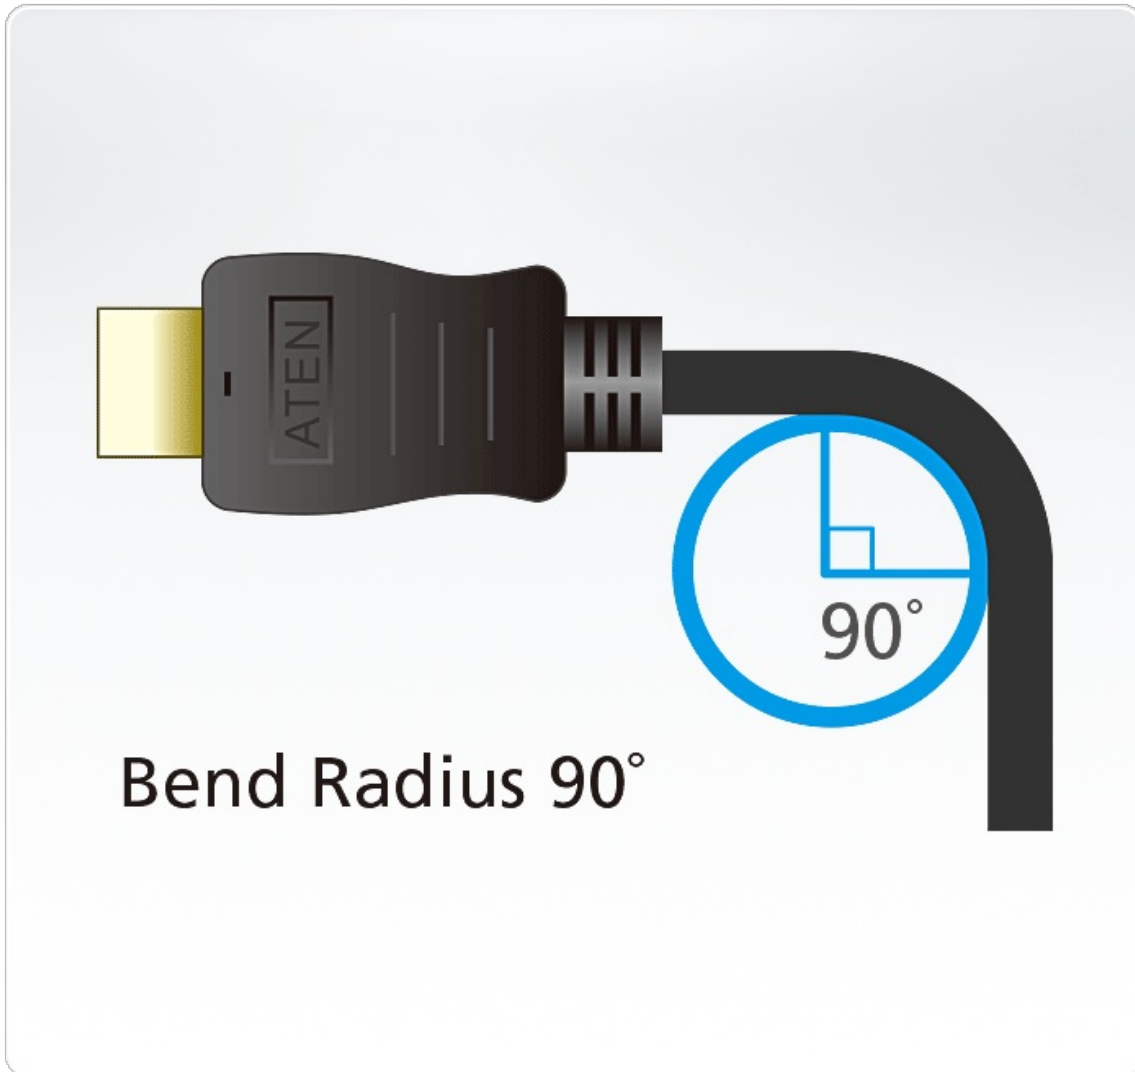

Diagrama

ATEN International Co., Ltd.

3F., No.125, Sec. 2, Datong Rd., Sijhih District., New Taipei City 221, Taiwan
Phone: 886-2-8692-6789 Fax: 886-2-8692-6767
www.aten.com E-mail: marketing@aten.com

© Copyright 2015 ATEN® International Co., Ltd.
ATEN and the ATEN logo are trademarks of ATEN International Co., Ltd.
All rights reserved. All other trademarks are the property of their respective owners.